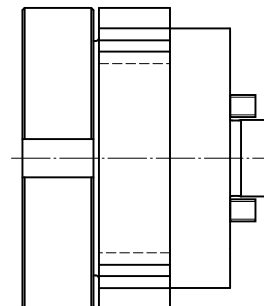

Supporto utensile per stozzare D40

Caratteristiche tecniche

Per questo prodotto non sono state create attualmente caratteristiche tecniche aggiuntive

Documenti

Non sono disponibili download per questo prodotto