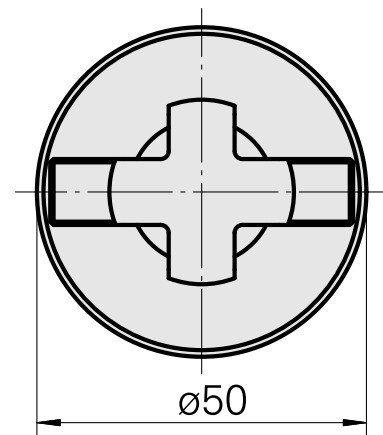

WFB 32-20 Fräswelle D22

Technische Daten

WZH Zubehörkategorie

WFB 32-20

Aufnahme

Fräswelle D22

Schnellwechseleinsätze

Fräsdornaufnahme

Dokumente

Für dieses Produkt sind keine Downloads vorhanden

Zubehör

Zum Betrieb benötigt

[Fräsdornschlüssel 22](#)

Artikel-Id : 10428155
frühere Artikel-Id : 203020.1220

WZH Zubehörkategorie Werkzeug für Spannzangen	Aufnahme Fräswelle D22	Werkzeug für Spannzangen Fräsdornschlüssel
---	---------------------------	--