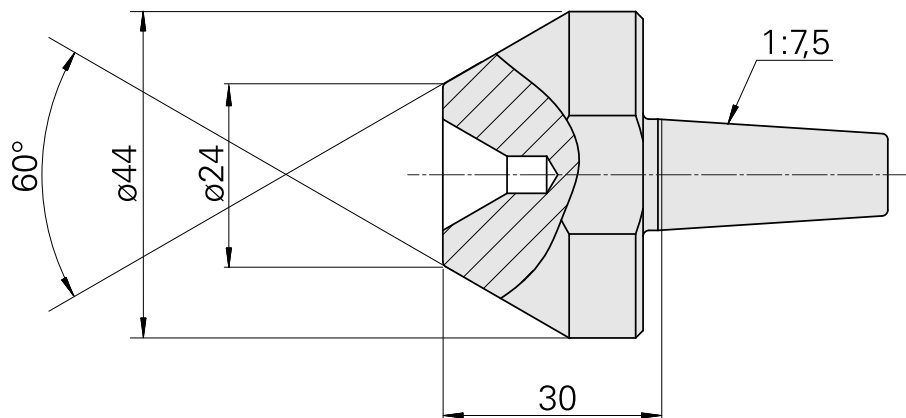

Zentrierspitze, 60° D44 mm für Hohlkörper

Technische Daten

WZH Zubehörcategorie

Zentrierspitze, universal

Aufnahme

D15,14/Kegel 1:7,5

Dokumente

Für dieses Produkt sind keine Downloads vorhanden