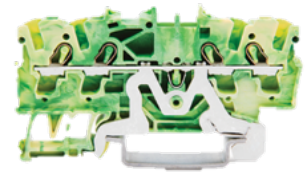

## Morsetto

### Caratteristiche tecniche

<b>Lin. prod. di altri produtt.</b>	Wago
<b>Gruppi elettrici</b>	Morsetto
<b>Lin. prod. di altri produtt.</b>	Wago Serie 2001
<b>Lunghezza</b>	70 Millimeter
<b>Larghezza</b>	5.2 Millimeter
<b>Altezza</b>	33 Millimeter
	verde/giallo