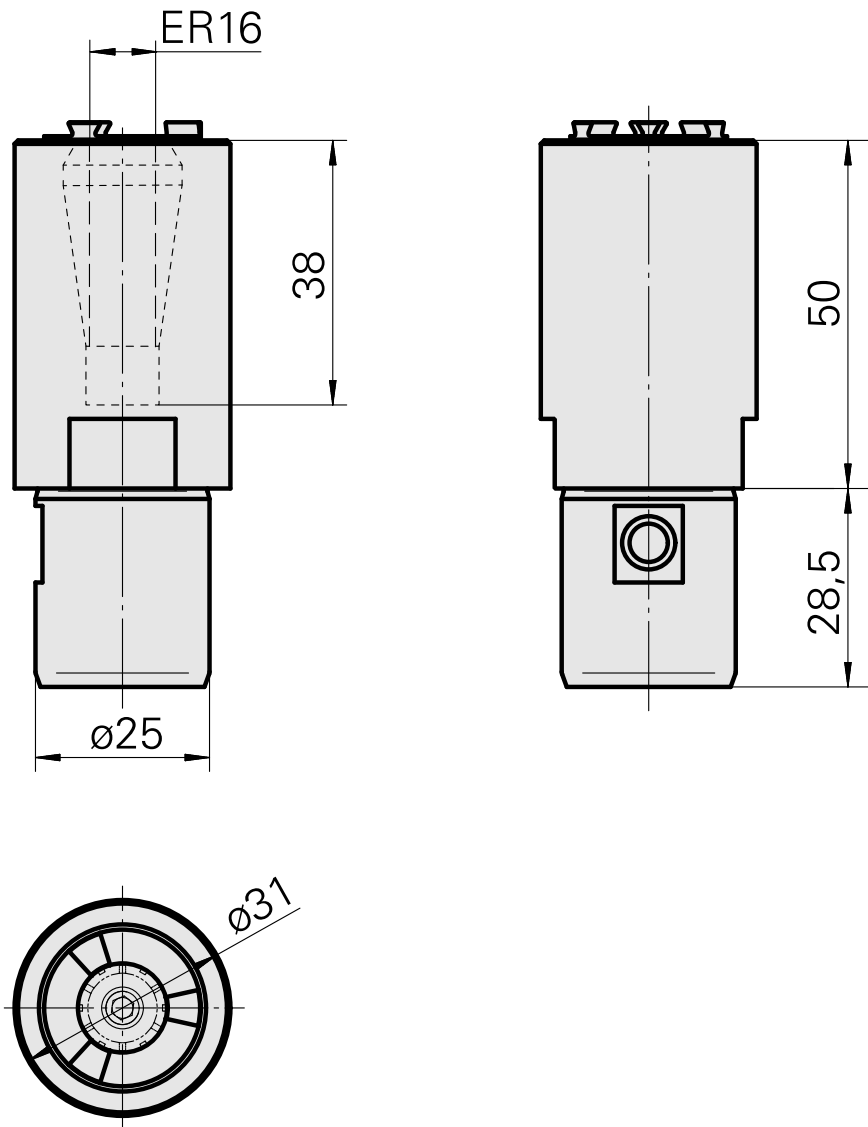

Gravação ER16

Características técnicas

Acionamento	não acionado
Refrigeração	interno
Recepção	ER16
Pressão (até)	80 bar
X [mm]	50
Y [mm]	-
Z [mm]	-
Produtos INDEX TRAUB	TNL18 • TNL32 • TNL32-11

Documentos

Não há downloads disponíveis para este produto

Acessórios

Necessário para operação

Chave

ID do produto : 11006246

ID anterior do produto : 490219.3161

PF Categoria de acessórios Ferramenta	Recepção ER16	Tipo de pinça de aperto ER 16	Fixação do tipo porca Rosca macho
Ferramenta para pinças Chaves de boca			

Acessórios opcionais

Tool holder accessories

Porca tensora

ID do produto : 10911008

ID anterior do produto : 901939.5161

PF Categoria de acessórios Garra	Recepção ER16	Tipo de pinça de aperto ER 16	Fixação do tipo porca Rosca macho
-------------------------------------	------------------	----------------------------------	--------------------------------------

Porca tensora, para alimentação de fluido de corte interna

ID do produto : 10546850

ID anterior do produto : 326691

PF Categoria de acessórios Garra	Recepção ER16	Tipo de pinça de aperto ER 16	Fixação do tipo porca Rosca macho
-------------------------------------	------------------	----------------------------------	--------------------------------------