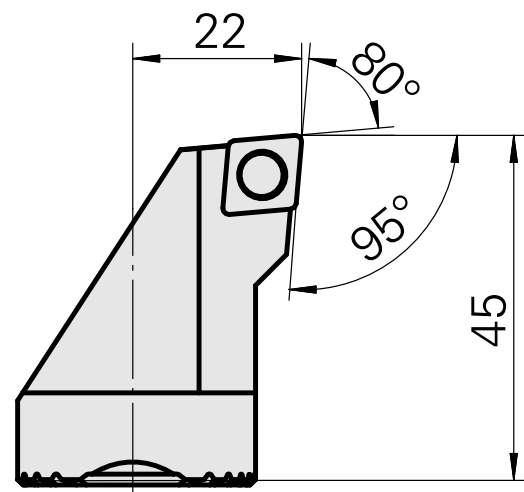

Ausdrehkopf

Technische Daten

Aufnahme

für CC.. 09T3..

Kühlung

innen

Druck

50 bar

X [mm]

45

Z [mm]

22

Produkte INDEX TRAUB

G220.3 • G220 • R200 • TNX65/42 •
TNX220.3

Dokumente

Für dieses Produkt sind keine Downloads vorhanden