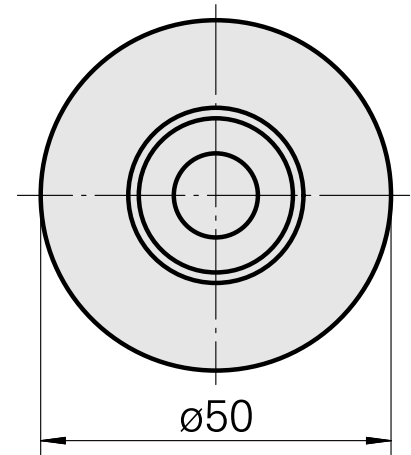

WFB 32-20 收缩配合刀柄 D12

技术特点

刀座附件类别
夹具
快换夹头

WFB 32-20
收缩配合刀柄 D12
收缩配合刀柄

文件

没有针对此产品的任何下载