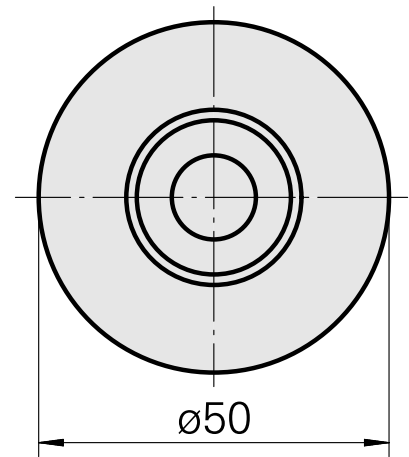

WFB 32-20 Shrink-fit mounting D12

Technical data

TH accessories category

WFB 32-20

Mounting

Shrink-fit mounting D12

Quick change inserts

shrink-fit mounting