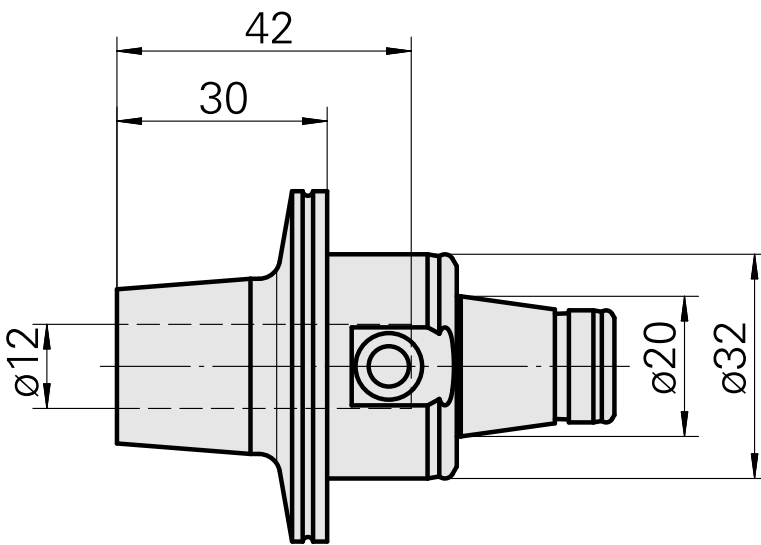

WFB 32-20 收缩配合刀柄 D12

技术特点

刀座附件类别
夹具
快换夹头

WFB 32-20
收缩配合刀柄 D12
收缩配合刀柄

文件

没有针对此产品的任何下载