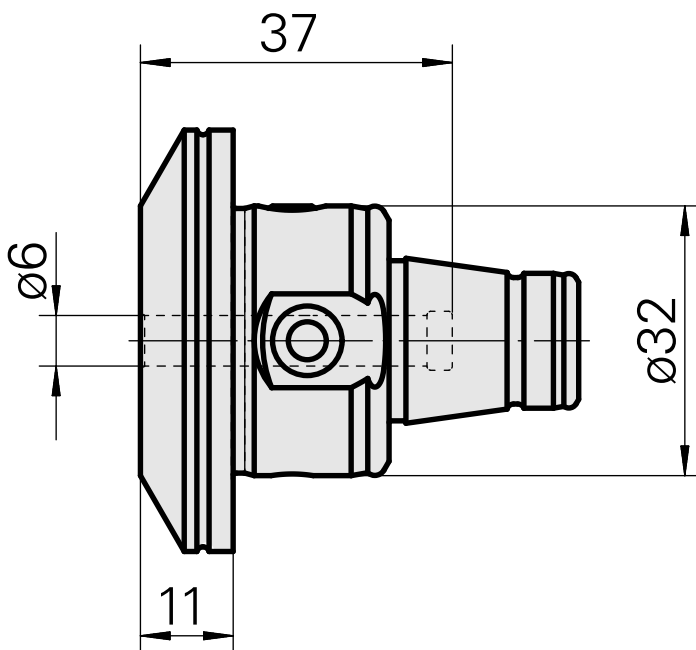

## WFB 32-20 D6

### Technische Daten

WZH Zubehörkategorie	WFB 32-20
Aufnahme	D6
Schnellwechseleinsätze	Weldon-Aufnahme