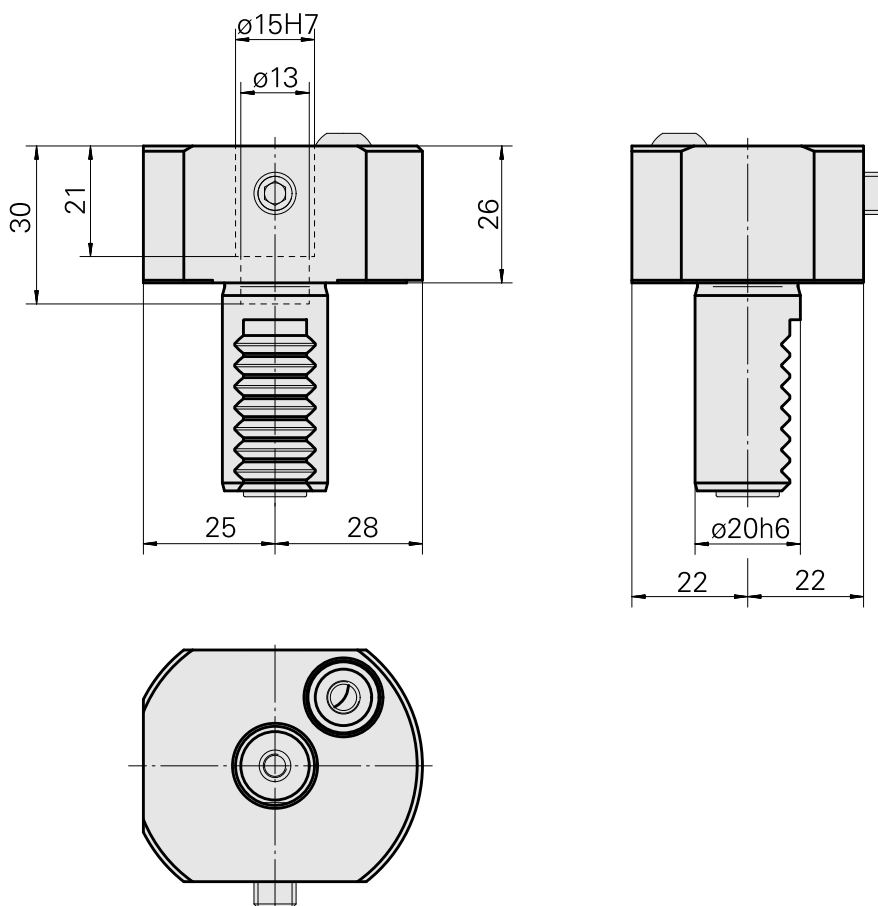

Portapunte VDI 20 D15

Caratteristiche tecniche

Gambo VDI	VDI 20
Azionamento	non azionato
Fissaggio VDI	nessuno
Raffreddamento	esterno
Pressione	20 bar
Attacco	D15
ruotabile di 180°	no
X [mm]	26
Y [mm]	–
Z [mm]	–
Tipo di torretta portautensili	Torretta a stella
Prodotti INDEX TRAUB	C42/65 • G160 • ABC • C100 • C200 • G200 • G200.2 • G220 • ABC.2

Documenti

Non sono disponibili download per questo prodotto

Accessori

Accessori opzionali

Altri accessori

[Bussola di serraggio D15](#)

Id prodotto : 10189891

Id prodotto precedente : 993115.----

[Ugello Palla 14D/M6](#)

Id prodotto : 10358770

Id prodotto precedente : 474550.0121
