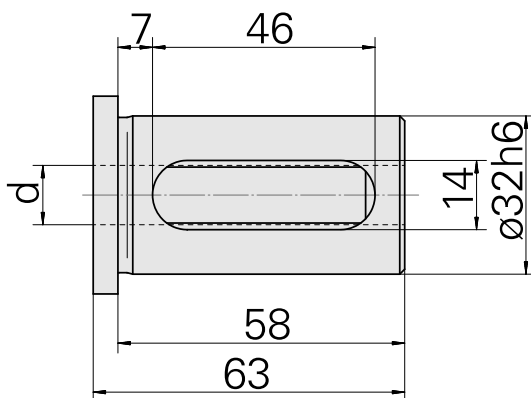

Bussola attacco con manicotto D32/ 16mm

Caratteristiche tecniche

Categoria acces. portautensile	Bussola attacco con manicotto
Attacco	D32
Attacco per utensile	16mm

Documenti

Non sono disponibili download per questo prodotto