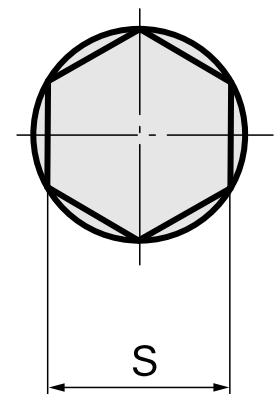

Perno di brocciatura SW14 mm

Caratteristiche tecniche

Categoria acces. portautensile	Perno di brocciatura
Attacco	SW14 mm
Attacco per utensile	12mm

Documenti

Non sono disponibili download per questo prodotto