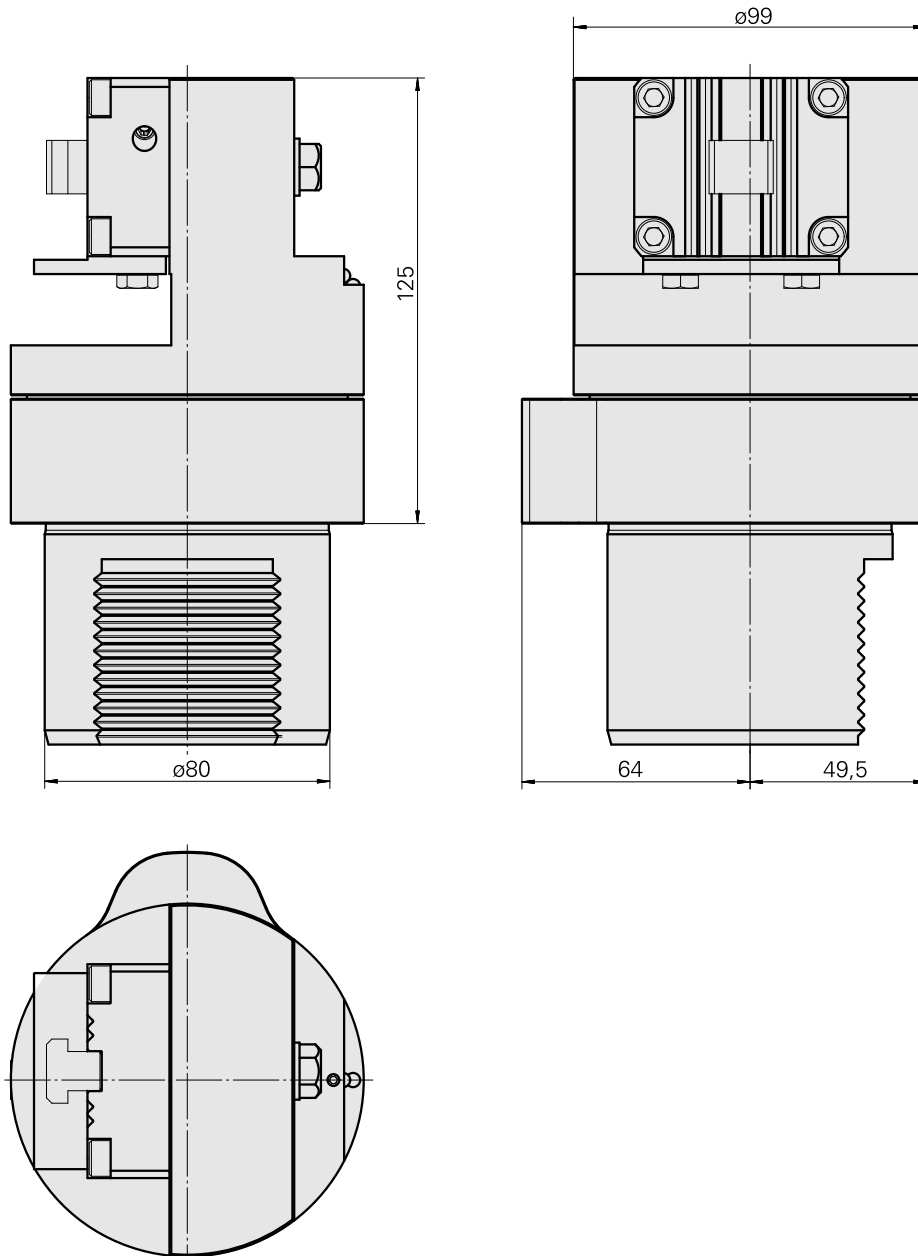

Aparelho de ajuste

Características técnicas

PF Categoria de acessórios

Adaptador para apar.pré-ajuste

Recepção

D80 dispositivos de presetting

Alojamento de ferramenta

MS16 Carro de corte 6.0