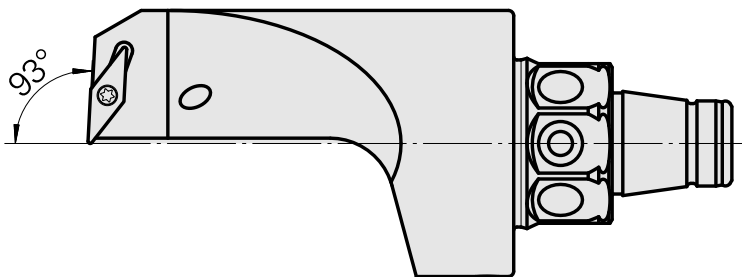

WFB 32-20 für VC.. 1103.., rechts, ohne Greiferrille

Technische Daten

WZH Zubehörkategorie

WFB 32-20

Aufnahme

für VC.. 1103..

Schnellwechseleinsätze

Drehhalter