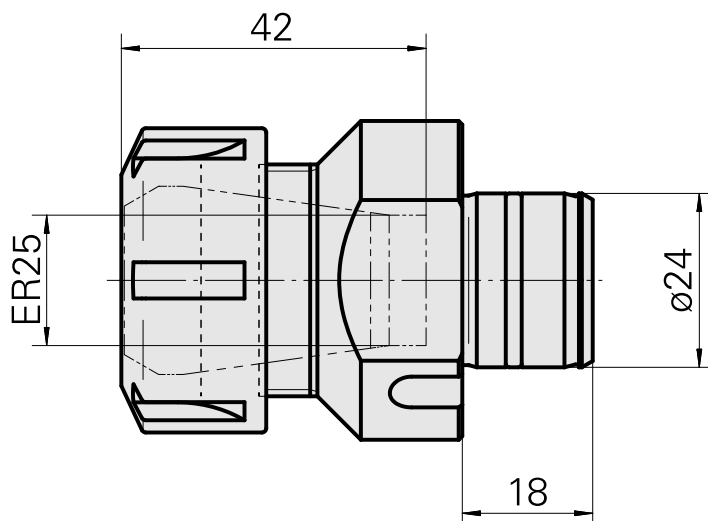

Gravação ER25

Características técnicas

Acionamento	não acionado
Refrigeração	interno
Recepção	ER25
Pressão (até)	80 bar
X [mm]	47
Y [mm]	-
Z [mm]	-
Produtos INDEX TRAUB	ABC65 • TNK42/65 • TNL18 • TNL20 • TNL32-11 • TNL32 • TNL32-11 compact • TNL20-11 • TNL32 compact • TNK40.2-10 • TNL20.2 • TNK40.2

Documentos

Não há downloads disponíveis para este produto

Acessórios

Necessário para operação

[Chave](#)

ID do produto : 10802433

ID anterior do produto : 490219.0251

PF Categoria de acessórios Ferramenta	Recepção ER25	Tipo de pinça de aperto ER 25	Fixação do tipo porca Rosca
Ferramenta para pinças Chaves de boca			

Acessórios opcionais

Tool holder accessories

[Porca tensora](#)

ID do produto : 10193990

ID anterior do produto : 901939.0251

PF Categoria de acessórios Garra	Recepção ER25	Tipo de pinça de aperto ER 25	Fixação do tipo porca Rosca
-------------------------------------	------------------	----------------------------------	--------------------------------