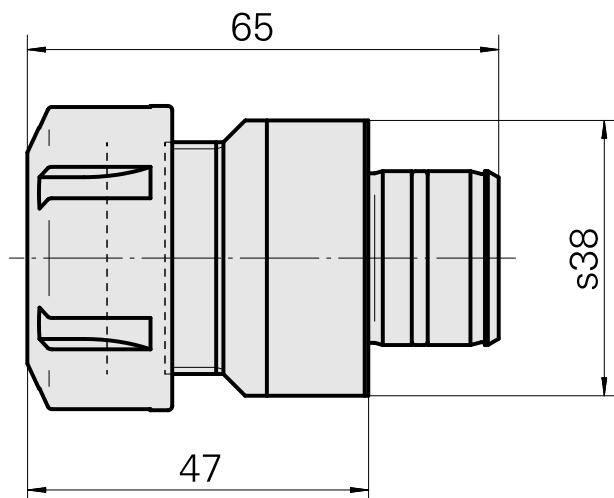

Gravação ER25

Características técnicas

Acionamento	não acionado
Refrigeração	interno
Recepção	ER25
Pressão (até)	80 bar
X [mm]	47
Y [mm]	-
Z [mm]	-
Produtos INDEX TRAUB	ABC65 • TNK42/65 • TNL18 • TNL20 • TNL32-11 • TNL32 • TNL32-11 compact • TNL20-11 • TNL32 compact • TNK40.2-10 • TNL20.2 • TNK40.2

Documentos

Não há downloads disponíveis para este produto

Acessórios

Necessário para operação

[Chave](#)

ID do produto : 10802433

ID anterior do produto : 490219.0251

PF Categoria de acessórios Ferramenta	Recepção ER25	Tipo de pinça de aperto ER 25	Fixação do tipo porca Rosca
Ferramenta para pinças Chaves de boca			

Acessórios opcionais

Tool holder accessories

[Porca tensora](#)

ID do produto : 10193990

ID anterior do produto : 901939.0251

PF Categoria de acessórios Garra	Recepção ER25	Tipo de pinça de aperto ER 25	Fixação do tipo porca Rosca
-------------------------------------	------------------	----------------------------------	--------------------------------