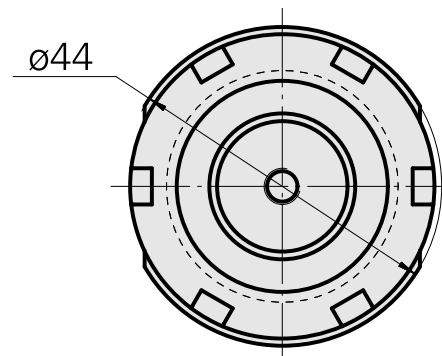

Gravação ER25

Características técnicas

Acionamento	não acionado
Refrigeração	interno
Recepção	ER25
Pressão (até)	80 bar
X [mm]	47
Y [mm]	-
Z [mm]	-
Produtos INDEX TRAUB	ABC65 • TNK42/65 • TNL18 • TNL20 • TNL32-11 • TNL32 • TNL32-11 compact • TNL20-11 • TNL32 compact • TNK40.2-10 • TNL20.2 • TNK40.2

Documentos

Não há downloads disponíveis para este produto

Acessórios

Necessário para operação

[Chave](#)

ID do produto : 10802433

ID anterior do produto : 490219.0251

PF Categoria de acessórios Ferramenta	Recepção ER25	Tipo de pinça de aperto ER 25	Fixação do tipo porca Rosca
Ferramenta para pinças Chaves de boca			

Acessórios opcionais

Tool holder accessories

[Porca tensora](#)

ID do produto : 10193990

ID anterior do produto : 901939.0251

PF Categoria de acessórios Garra	Recepção ER25	Tipo de pinça de aperto ER 25	Fixação do tipo porca Rosca
-------------------------------------	------------------	----------------------------------	--------------------------------

INDEX

tapping tool collet

ID do produto : 10256515
ID anterior do produto : WZ9990.9507F

Porta pinça

ID do produto : 10029756
ID anterior do produto : W999067-

Pinça de aberto, selado

ID do produto : 10698406
ID anterior do produto : W999085-
