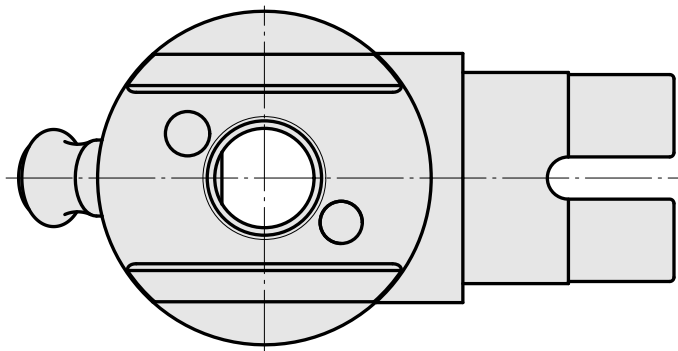

Adapter mounting aid VDI 25

Données techniques

TH accessories category

Adapter mounting aid

Tool mounting

VDI 25

Documents

Aucun téléchargement n'est disponible pour ce produit