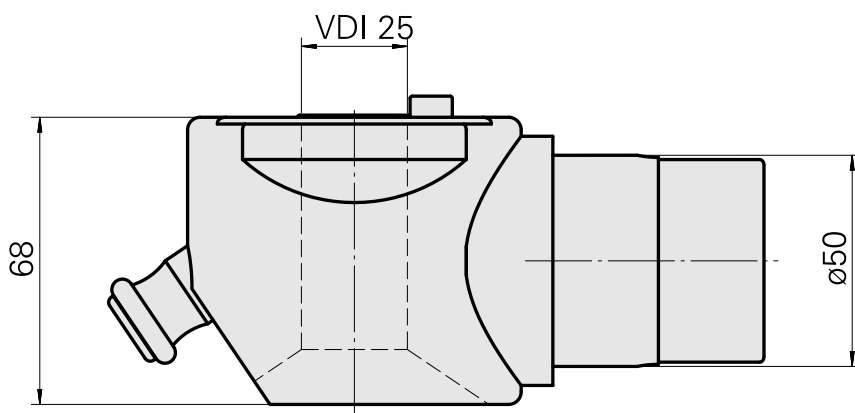

Adapter mounting aid VDI 25

Données techniques

TH accessories category

Adapter mounting aid

Tool mounting

VDI 25

Documents

Aucun téléchargement n'est disponible pour ce produit