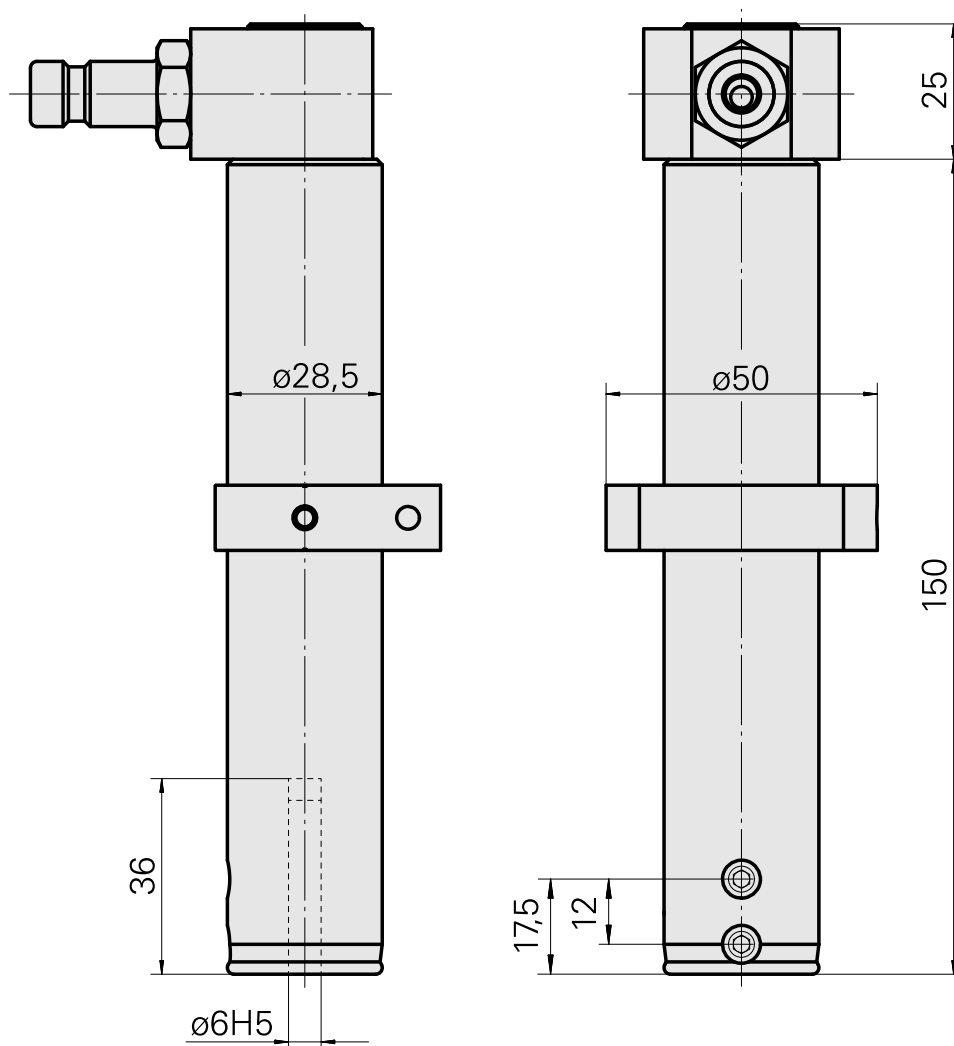

## Portapunte D6

### Caratteristiche tecniche

<b>Azionamento</b>	non azionato
<b>Fissaggio MS</b>	Anello di bloccaggio D28,5
<b>Raffreddamento</b>	interno
<b>Pressione</b>	80 bar
<b>Attacco</b>	D6
<b>X [mm]</b>	-
<b>Y [mm]</b>	-
<b>Z [mm]</b>	-
<b>Prodotti INDEX TRAUB</b>	A100 • MS16-6 • MS22-6 • MS22-8 • MS24-6 • MS16-6 Plus