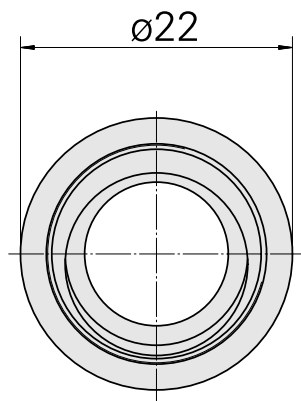

Dado di serraggio

Caratteristiche tecniche

Categoria acces. portautensile

Dado di serraggio

Attacco

ER16

Tipo pinza di serraggio

ER 16

Tipo dado di serraggio

Filetta. interna diam. ridotto

Documenti

Non sono disponibili download per questo prodotto