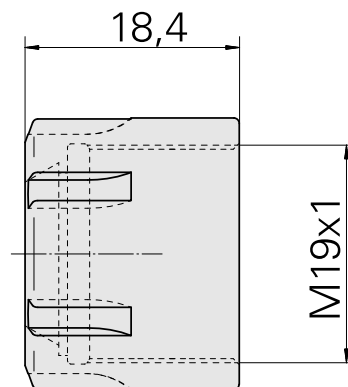

Dado di serraggio

Caratteristiche tecniche

Categoria acces. portautensile

Dado di serraggio

Attacco

ER16

Tipo pinza di serraggio

ER 16

Tipo dado di serraggio

Filetta. interna diam. ridotto

Documenti

Non sono disponibili download per questo prodotto