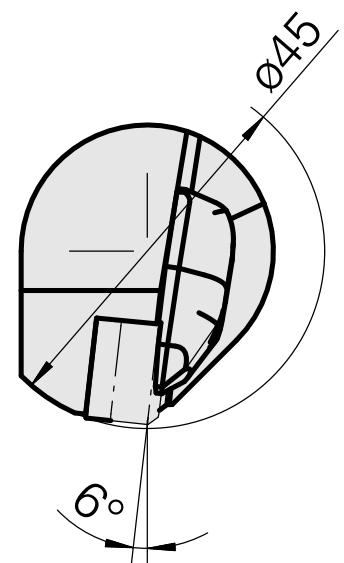

## INDEX CAPTO C3 für CN.. 1204.., rechts, ohne Greiferrille

### Technische Daten

WZH Zubehörkategorie

INDEX CAPTO C3

Aufnahme

für CN.. 1204..

Schnellwechseleinsätze

Drehhalter