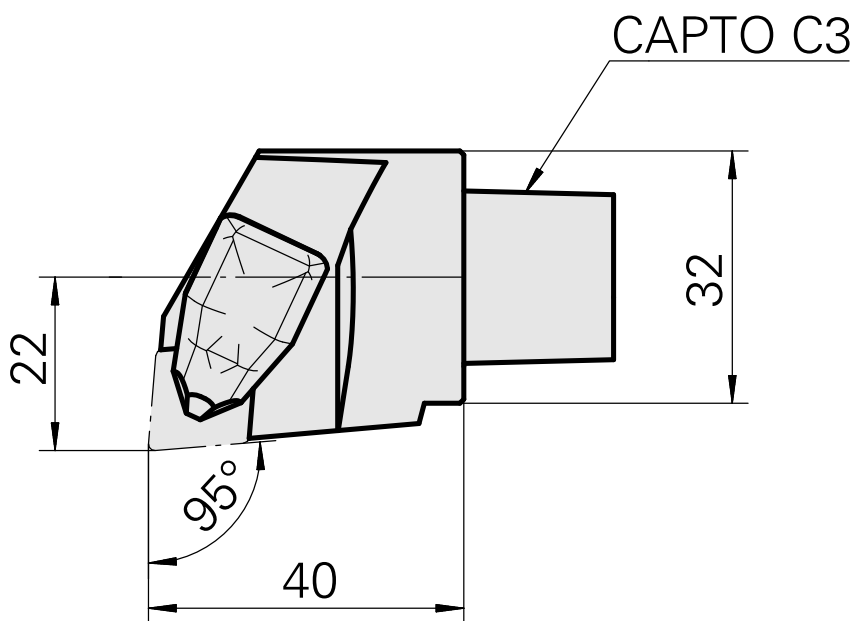

## INDEX CAPTO C3 für CN.. 1204.., rechts, ohne Greiferrille

### Technische Daten

WZH Zubehörkategorie

INDEX CAPTO C3

Aufnahme

für CN.. 1204..

Schnellwechseleinsätze

Drehhalter