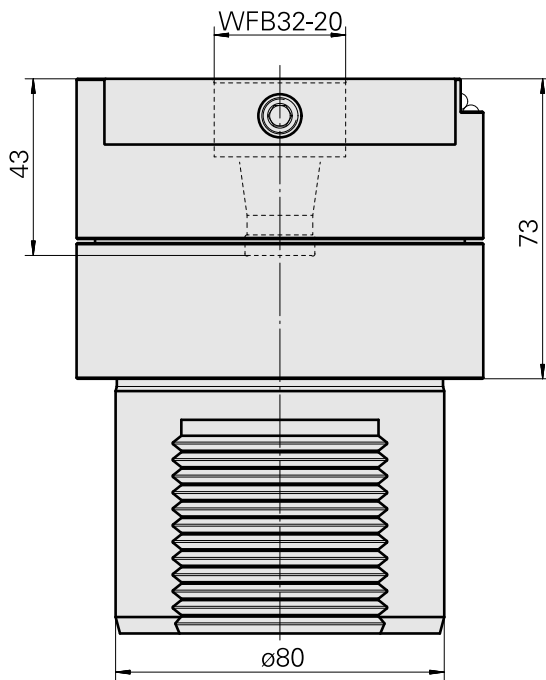

Adaptateur

Données techniques

Catégorie d'accessoires PO

Adapt. appareils de pré réglage

Attachement

D80 pour prépositionnement

Logement d'outils

WFB 32-20