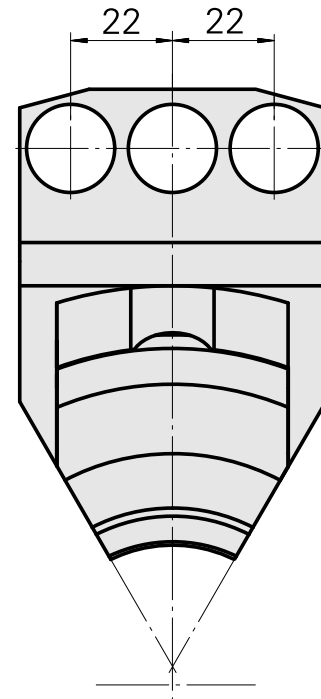

Porta-brocas Prisma redondo D3/4", triplo

Características técnicas

Haste TNL	Prisma redondo
Acionamento	não acionado
Fixação TNL	Parafuso de tensionamento cen.
Recepção	D3/4"
Reversível em 180°	não
X [mm]	41
Y [mm]	±22
Z [mm]	41
Produtos INDEX TRAUB	TNL12