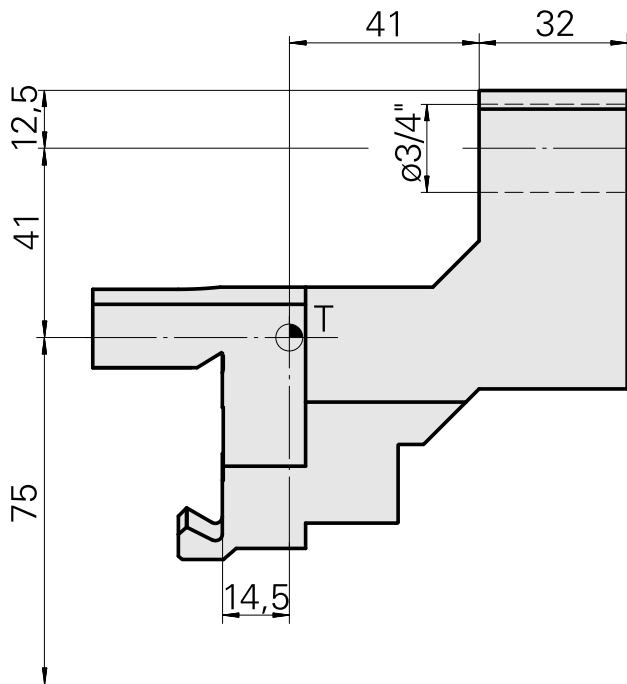

Porta-brocas Prisma redondo D3/4", triplo

Características técnicas

Haste TNL	Prisma redondo
Acionamento	não acionado
Fixação TNL	Parafuso de tensionamento cen.
Recepção	D3/4"
Reversível em 180°	não
X [mm]	41
Y [mm]	±22
Z [mm]	41
Produtos INDEX TRAUB	TNL12