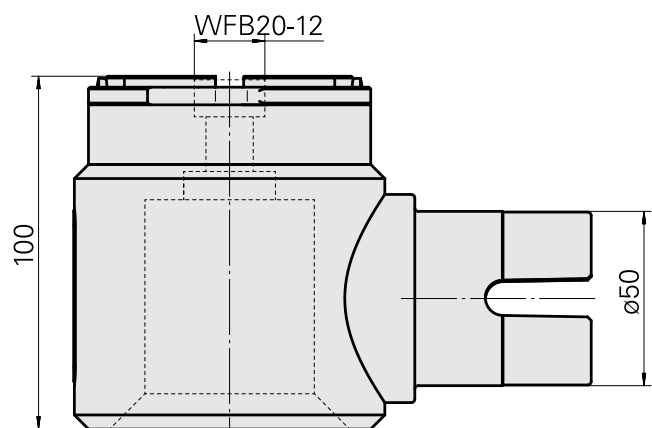

## Adapter Montagehilfe WFB 20-12

### Technische Daten

WZH Zubehörkategorie

Adapter Montagehilfe

Werkzeugaufnahme

WFB 20-12