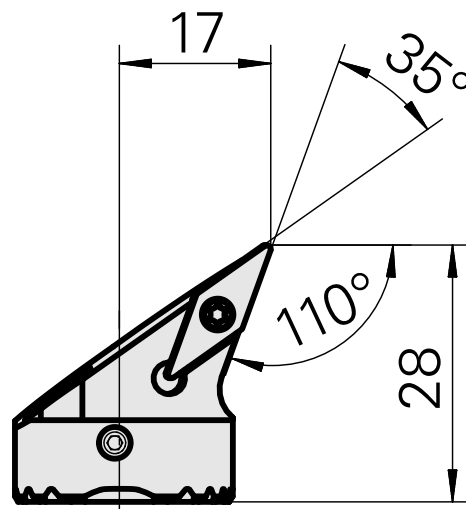

Ausdrehkopf

Technical data

Aufnahme	für VC.. 1103..
Kühlung	innen
Druck	50 bar
X [mm]	28
Z [mm]	17

Documents

No downloads available for this product

Accessories

Optional accessories

Other accessories

[Spannschraube 215987](#)

Product ID : 10039401

Previous product ID : W00013.0047
