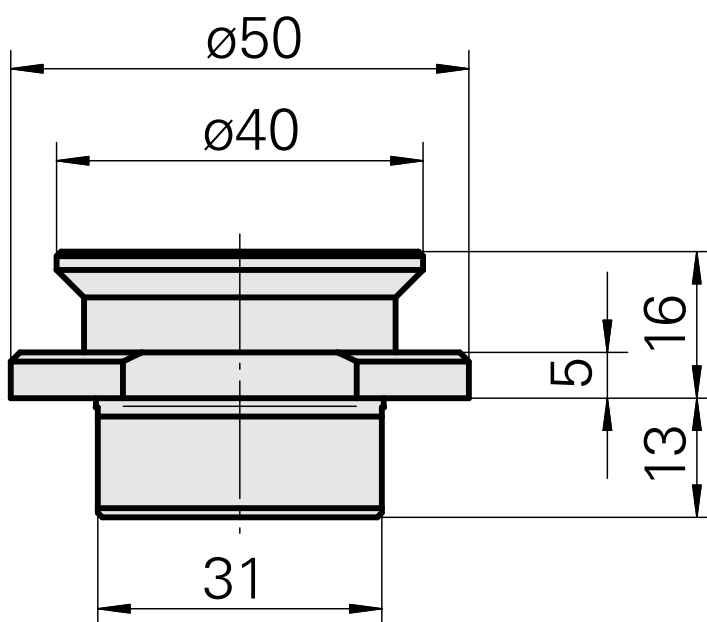

## Bujão de fechamento

### Características técnicas

Acionamento	não acionado
Fixação MS	Haste D32
X [mm]	16
Y [mm]	-
Z [mm]	-
Produtos INDEX TRAUB	MS52C • MS52-6.3