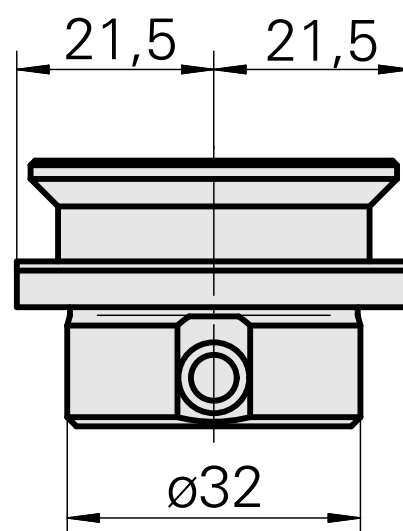

### Características técnicas

Acionamento	não acionado
Fixação MS	Haste D32
X [mm]	16
Y [mm]	-
Z [mm]	-
Produtos INDEX TRAUB	MS52C • MS52-6.3