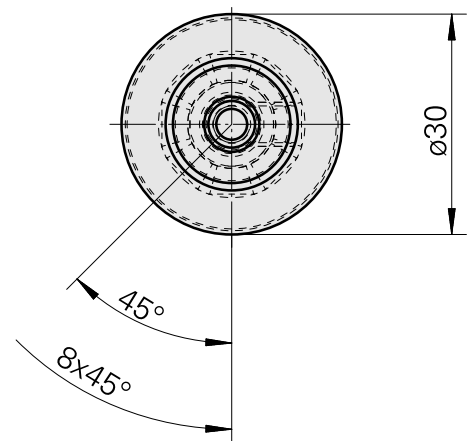

WFB 20-12 D1/4"

Technische Daten

WZH Zubehörkategorie

WFB 20-12

Aufnahme

D1/4"

Schnellwechseleinsätze

Ausdrehhalter

Dokumente

Für dieses Produkt sind keine Downloads vorhanden

Zubehör

Optionales Zubehör

weiteres Zubehör

[Stellschraube M 5x15](#)

Artikel-Id : 10491071
frühere Artikel-Id : 326794

[Stift-Gewinde 45H M 6x 5 913](#)