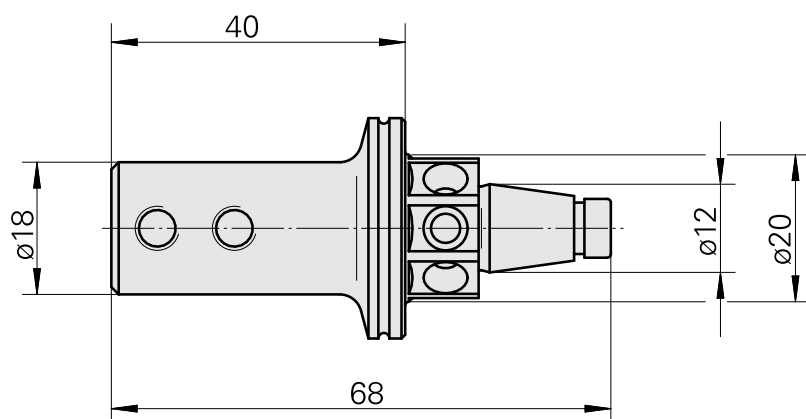

WFB 20-12 D1/4"

Technische Daten

WZH Zubehörkategorie

WFB 20-12

Aufnahme

D1/4"

Schnellwechseleinsätze

Ausdrehhalter

Dokumente

Für dieses Produkt sind keine Downloads vorhanden

Zubehör

Optionales Zubehör

weiteres Zubehör

[Stellschraube M 5x15](#)

Artikel-Id : 10491071
frühere Artikel-Id : 326794

[Stift-Gewinde 45H M 6x 5 913](#)

Artikel-Id : 10518942
frühere Artikel-Id : 410156.0605
