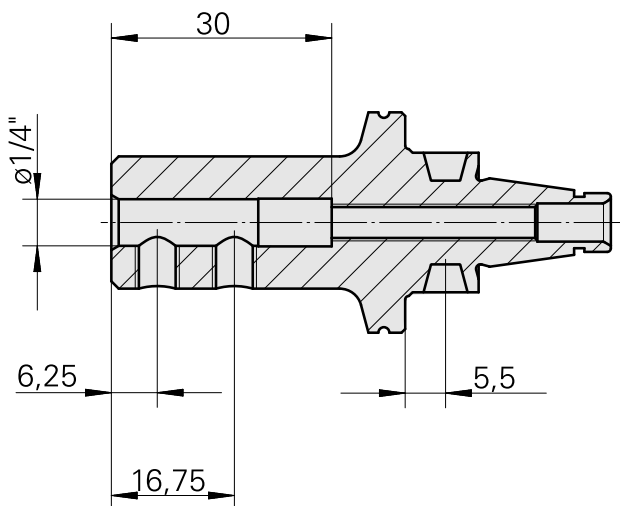

WFB 20-12 D1/4"

Technische Daten

WZH Zubehörkategorie

WFB 20-12

Aufnahme

D1/4"

Schnellwechseleinsätze

Ausdrehhalter

Dokumente

Für dieses Produkt sind keine Downloads vorhanden

Zubehör

Optionales Zubehör

weiteres Zubehör

[Stellschraube M 5x15](#)

Artikel-Id : 10491071
frühere Artikel-Id : 326794

[Stift-Gewinde 45H M 6x 5 913](#)

Artikel-Id : 10518942
frühere Artikel-Id : 410156.0605
