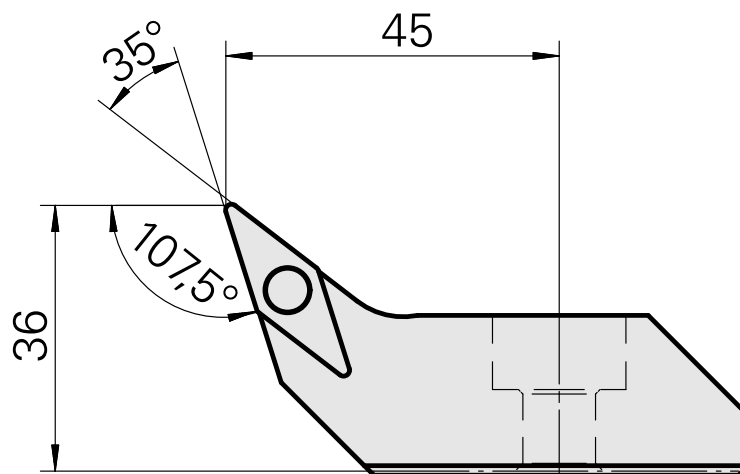

Ausdrehkopf für VB.. 1604..

Technische Daten

Aufnahme	für VB.. 1604..
Kühlung	innen
Druck	50 bar
X [mm]	36
Z [mm]	45
Produkte INDEX TRAUB	G420 • G520 • G320.2 • G220.3 • TNX220.3

Dokumente

Für dieses Produkt sind keine Downloads vorhanden