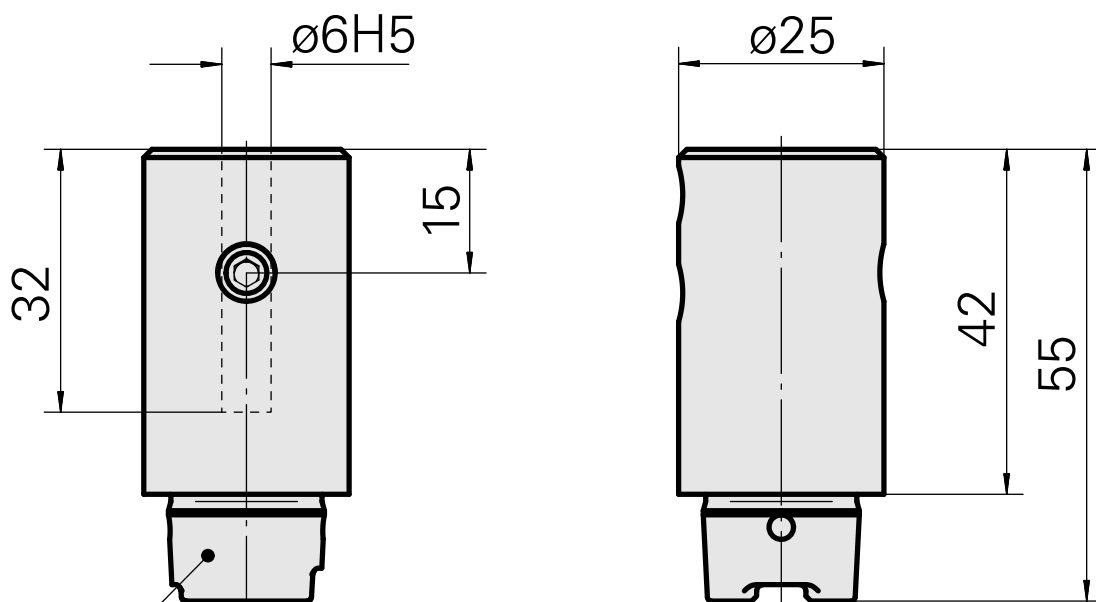

Porta-brocas HSK 25 C DIN 1835 B/E D6

Características técnicas

Haste HSK	HSK 25
Forma HSK	C
Recepção	DIN 1835 B/E D6
Refrigeração	interno
Pressão (até)	40 bar
X [mm]	42
Produtos INDEX TRAUB	MS22-6 • MS22-8 • MS16-6