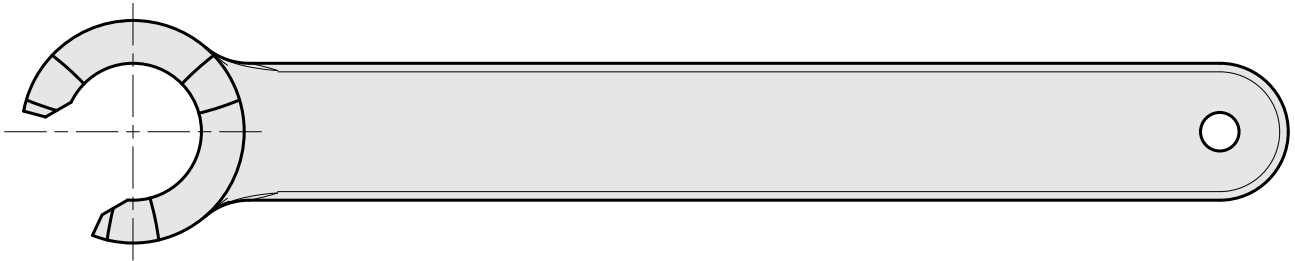

## Spannschlüssel Typ E20AX

### Technische Daten

<b>WZH Zubehörkategorie</b>	Werkzeug für Spannzangen
<b>Aufnahme</b>	ER20
<b>Spannzangentyp</b>	ER20
<b>Spannmuttertyp</b>	Außengewinde
<b>Werkzeug für Spannzangen</b>	Spannmutterschlüssel