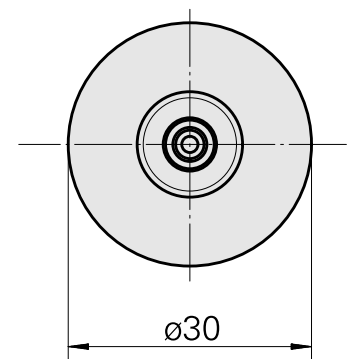

### Technische Daten

WZH Zubehörkategorie

WFB 20-12

Aufnahme

Schrumpfaufnahme D6

Schnellwechseleinsätze

Schrumpfaufnahme