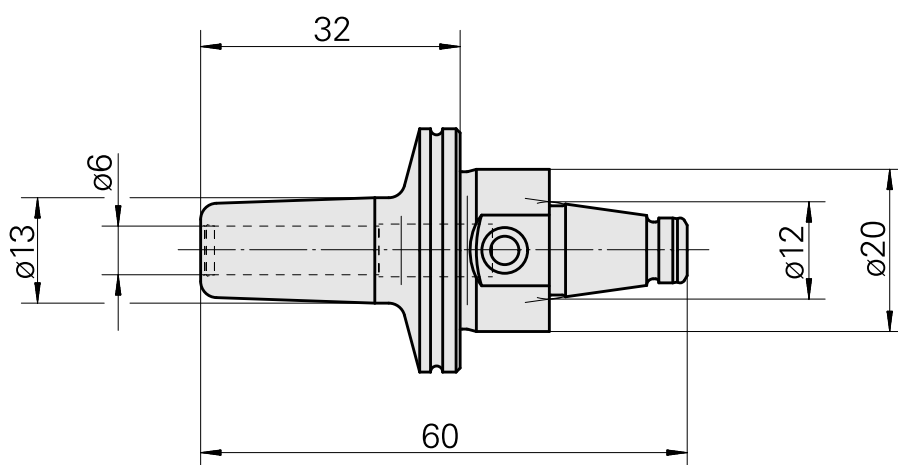

### Technische Daten

WZH Zubehörkategorie

WFB 20-12

Aufnahme

Schrumpfaufnahme D6

Schnellwechseleinsätze

Schrumpfaufnahme