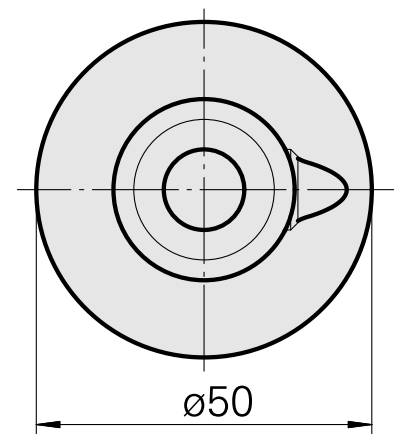

WFB 32-20 D12

Technische Daten

WZH Zubehörkategorie

WFB 32-20

Aufnahme

D12

Schnellwechseleinsätze

Weldon-Aufnahme