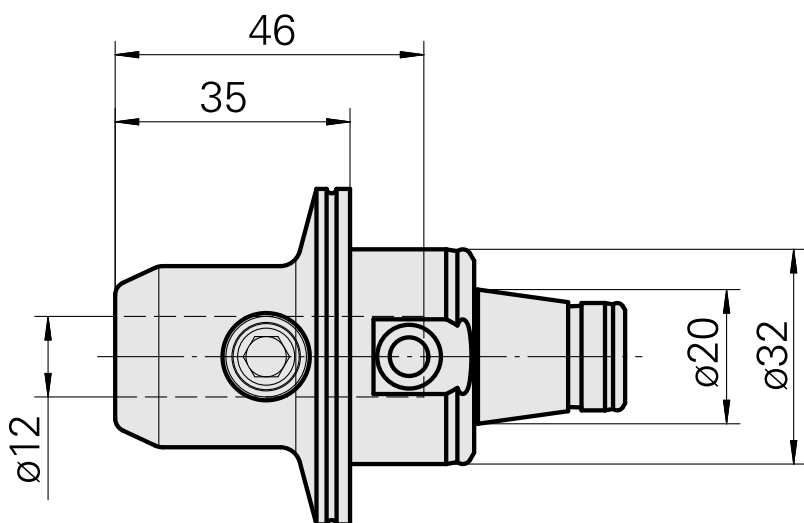

## WFB 32-20 D12

### Características técnicas

PF Categoria de acessórios	WFB 32-20
Recepção	D12
Inserções de troca rápida	alojamento Weldon