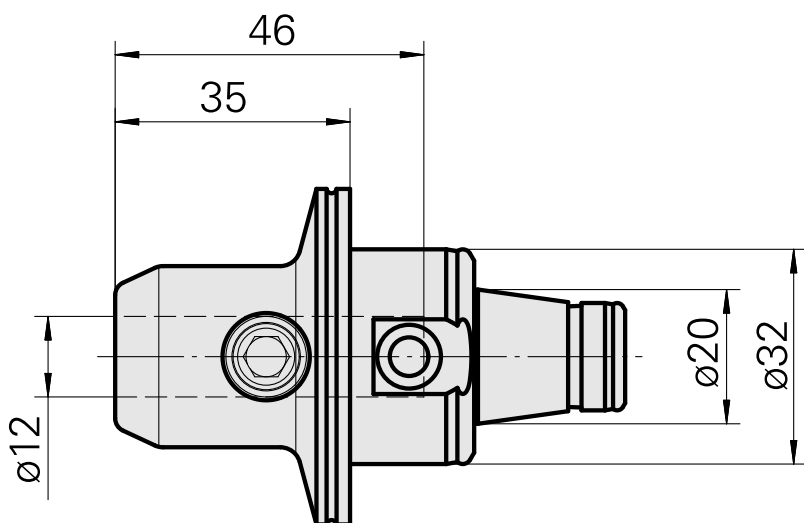

WFB 32-20 D12

Technische Daten

WZH Zubehörkategorie

WFB 32-20

Aufnahme

D12

Schnellwechseleinsätze

Weldon-Aufnahme

Dokumente

Für dieses Produkt sind keine Downloads vorhanden

Zubehör

Optionales Zubehör

weiteres Zubehör

[Aufnahmebuchse mit Bund D12](#)

Artikel-Id : 11060576

frühere Artikel-Id : W94280.21--
