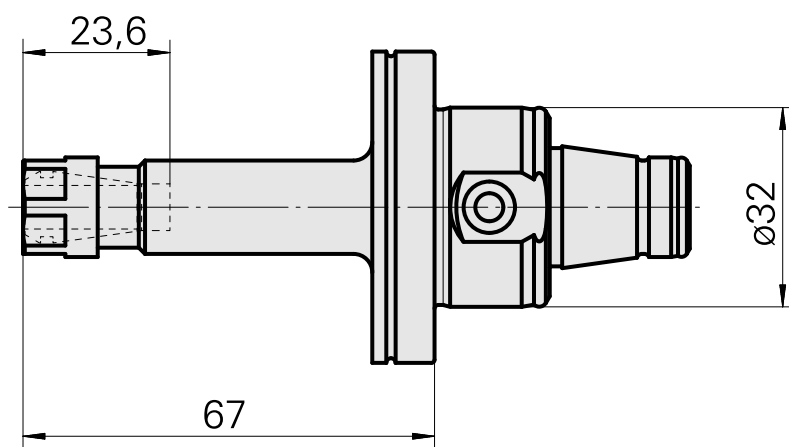

WFB 32-20 ER11, avec écrou de serrage miniature

Données techniques

Catégorie d'accessoires PO

WFB 32-20

Attachement

ER11

Inserts à changement rapide

pince de serrage

Documents

Aucun téléchargement n'est disponible pour ce produit

Accessoires

Nécessaire à l'exploitation

Clé

ID produit : 10401928

Ancienne ID produit : 326792

Catégorie d'accessoires PO Outil	Attachement ER11	Type de pince de bridage ER 11	Type d'écrous de serrage Filet inter à diamètre réduit
Outil pour pinces de serrage Clé pour écrou de serrage			

Accessoires optionnels

Accessoires de porte-outils

Écrou de serrage

ID produit : 10212188

Ancienne ID produit : 326681

Catégorie d'accessoires PO Écrou de serrage	Attachement ER11	Type de pince de bridage ER 11	Type d'écrous de serrage Filet inter à diamètre réduit
--	---------------------	-----------------------------------	---