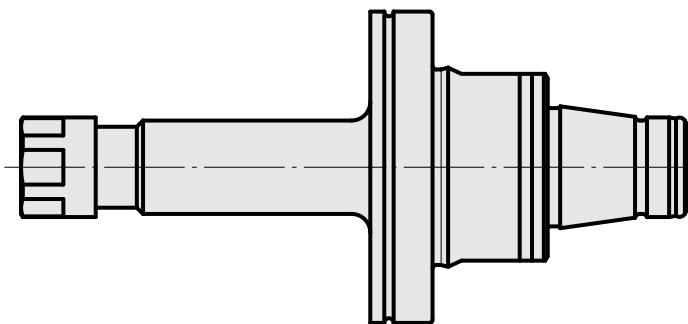

WFB 32-20 ER11, avec écrou de serrage miniature

Données techniques

Catégorie d'accessoires PO

WFB 32-20

Attachement

ER11

Inserts à changement rapide

pince de serrage

Documents

Aucun téléchargement n'est disponible pour ce produit

Accessoires

Nécessaire à l'exploitation

Clé

ID produit : 10401928

Ancienne ID produit : 326792

Catégorie d'accessoires PO Outil	Attachement ER11	Type de pince de bridage ER 11	Type d'écrous de serrage Filet inter à diamètre réduit
Outil pour pinces de serrage Clé pour écrou de serrage			

Accessoires optionnels

Accessoires de porte-outils

Écrou de serrage

ID produit : 10212188

Ancienne ID produit : 326681

Catégorie d'accessoires PO Écrou de serrage	Attachement ER11	Type de pince de bridage ER 11	Type d'écrous de serrage Filet inter à diamètre réduit
--	---------------------	-----------------------------------	---