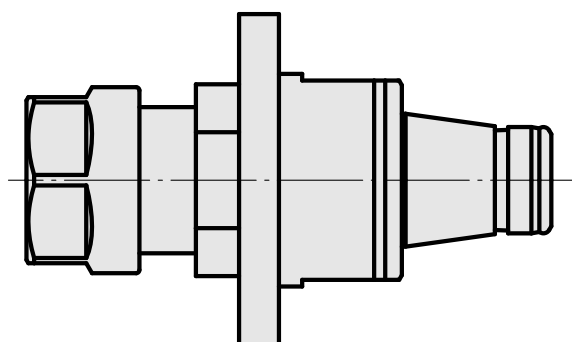

WFB 32-20 ER16

Características técnicas

PF Categoria de acessórios

WFB 32-20

Recepção

ER16

Inserções de troca rápida

pinça de montagem

Documentos

Não há downloads disponíveis para este produto

Acessórios

Necessário para operação

Chave

ID do produto : 10966369

ID anterior do produto : 490219.0161

PF Categoria de acessórios Ferramenta	Recepção ER16	Tipo de pinça de aperto ER 16	Fixação do tipo porca Rosca
Ferramenta para pinças Chaves de boca			

Acessórios opcionais

Tool holder accessories

Porca tensora

ID do produto : 10378189

ID anterior do produto : 901939.01

PF Categoria de acessórios Garra	Recepção ER16	Tipo de pinça de aperto ER 16	Fixação do tipo porca Rosca
-------------------------------------	------------------	----------------------------------	--------------------------------