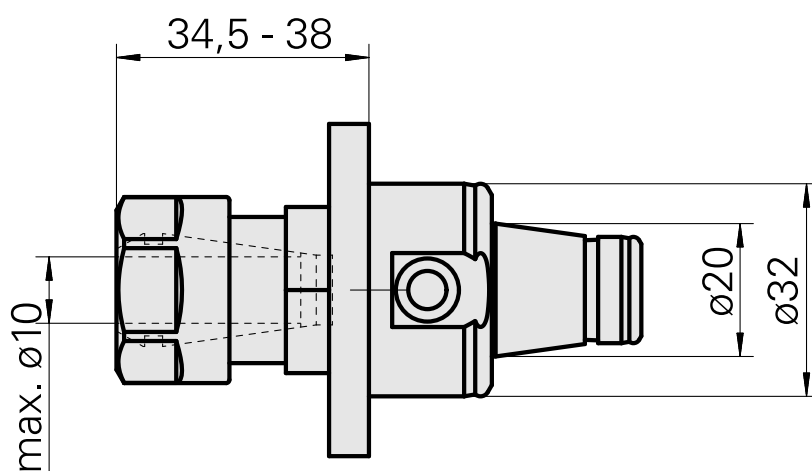

WFB 32-20 ER16

Características técnicas

PF Categoria de acessórios

WFB 32-20

Recepção

ER16

Inserções de troca rápida

pinça de montagem

Documentos

Não há downloads disponíveis para este produto

Acessórios

Necessário para operação

Chave

ID do produto : 10966369

ID anterior do produto : 490219.0161

PF Categoria de acessórios Ferramenta	Recepção ER16	Tipo de pinça de aperto ER 16	Fixação do tipo porca Rosca
Ferramenta para pinças Chaves de boca			

Acessórios opcionais

Tool holder accessories

Porca tensora

ID do produto : 10378189

ID anterior do produto : 901939.01

PF Categoria de acessórios Garra	Recepção ER16	Tipo de pinça de aperto ER 16	Fixação do tipo porca Rosca
-------------------------------------	------------------	----------------------------------	--------------------------------

[Pinça de aperto, selado](#)

ID do produto : 10433061
ID anterior do produto : W999083-
