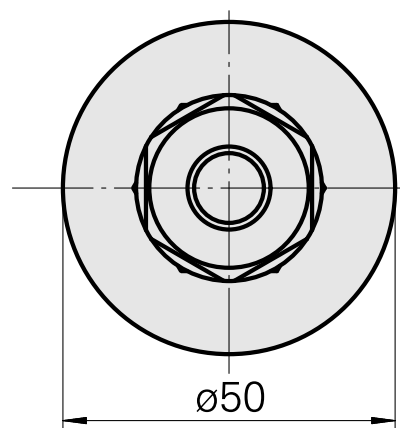

WFB 32-20 ER16

Características técnicas

PF Categoria de acessórios

WFB 32-20

Recepção

ER16

Inserções de troca rápida

pinça de montagem

Acessórios opcionais

Tool holder accessories

Porca tensora

ID do produto : 10378189

ID anterior do produto : 901939.01

PF Categoria de acessórios Garra	Recepção ER16	Tipo de pinça de aperto ER 16	Fixação do tipo porca Rosca
-------------------------------------	------------------	----------------------------------	--------------------------------