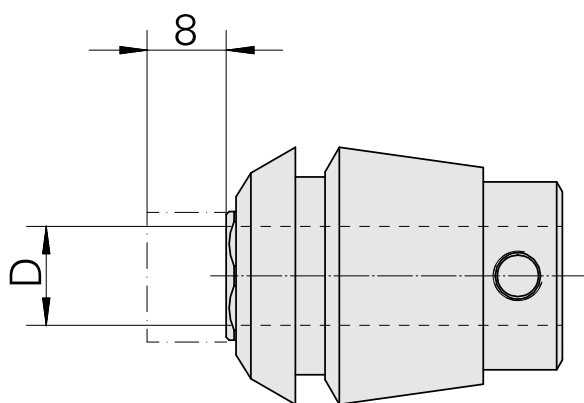

Pince ER pour tarauds ET 1-25 9mm

Données techniques

Catégorie d'accessoires PO	Pince ER pour tarauds
Attachement	ER25
Logement d'outils	9mm
Type de pince de bridage	ET 1-25

10050464
322466

INDEX

Documents