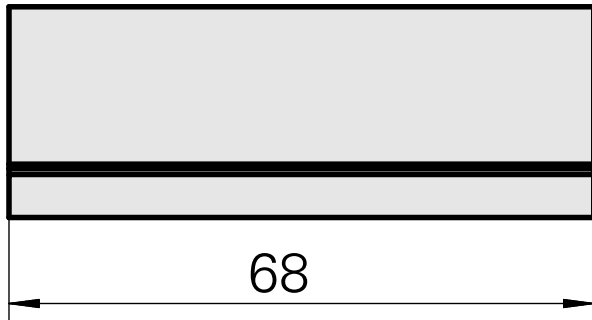

## Aufnahmewinkel, Höhe 5 mm, Breite 5 mm

### Technische Daten

WZH Zubehörkategorie

Ausgleichswinkel

Aufnahme

Vierkant 25x25