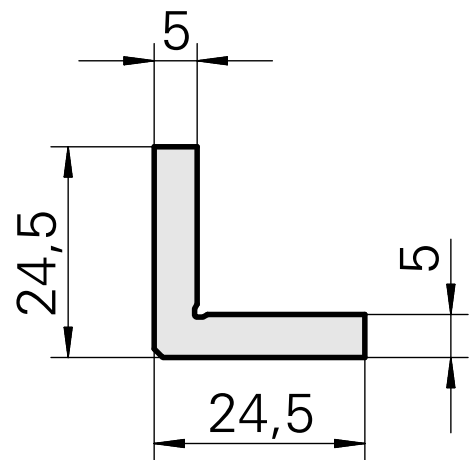

## Aufnahmewinkel, Höhe 5 mm, Breite 5 mm

### Technische Daten

WZH Zubehörkategorie

Ausgleichswinkel

Aufnahme

Vierkant 25x25