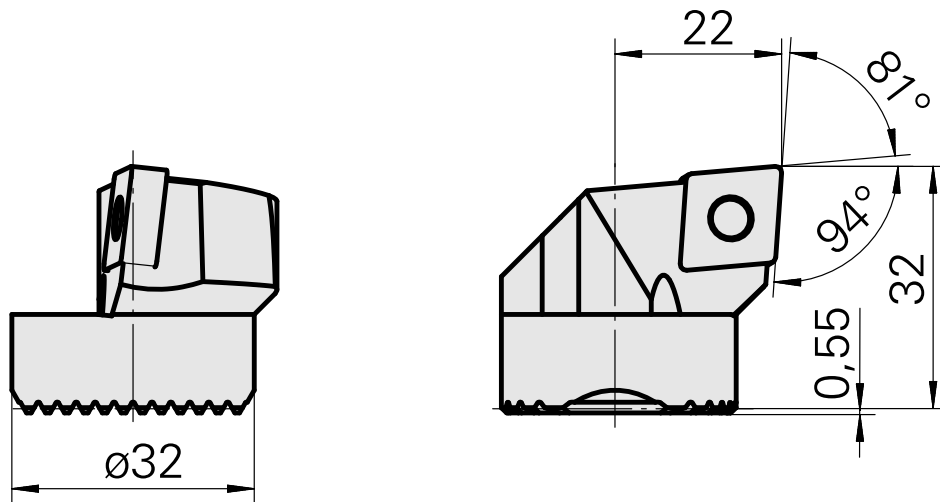

## Ausdrehkopf

### Technische Daten

Aufnahme	für CN.. 1204..
Kühlung	innen
Druck	50 bar
X [mm]	32
Z [mm]	22
Produkte INDEX TRAUB	G220.3 • G220 • R200 • TNX65/42 • TNX220.3