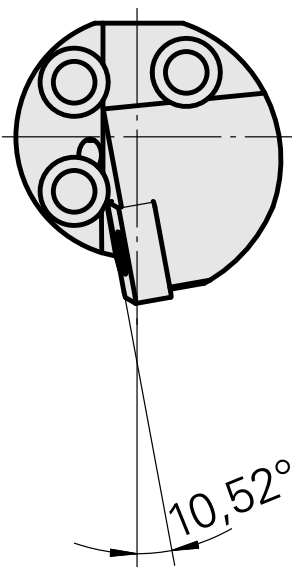

## Ausdrehkopf

### Technische Daten

Aufnahme	für CN.. 1204..
Kühlung	innen
Druck	50 bar
X [mm]	32
Z [mm]	22
Produkte INDEX TRAUB	G220.3 • G220 • R200 • TNX65/42 • TNX220.3