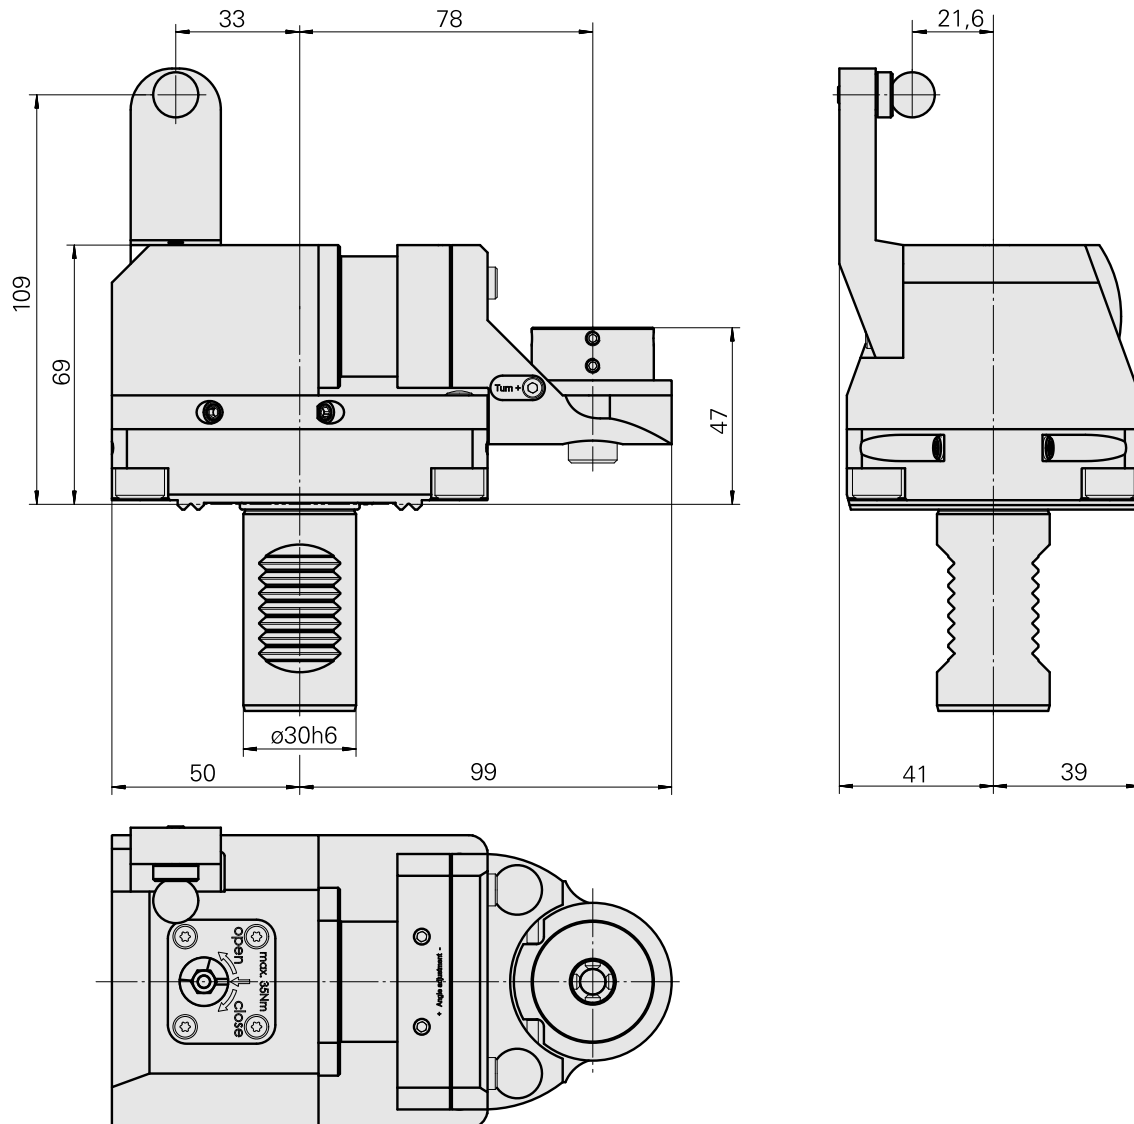

Messtasterhalter VDI30

Technische Daten

Schaft VDI	VDI 30
Antrieb	nicht angetrieben
Fixierung VDI	W-Verzahnung
180° wendbar	ja
Datenträger	Aufnahmebohrung prüfen
X [mm]	–
Y [mm]	–
Z [mm]	–

Dokumente

Für dieses Produkt sind keine Downloads vorhanden

Zubehör

Optionales Zubehör

Messsystem

[Messtaster OLP40](#)

Artikel-Id : 12093646

frühere Artikel-Id :

Elektrische Baugruppen
Messsystem

[Messtaster Renishaw RMP400-QE](#)

Artikel-Id : 12098222

frühere Artikel-Id :

Elektrische Baugruppen
Messsystem

[Messtaster OMP40](#)

Artikel-Id : 10773869

frühere Artikel-Id : 487542.0691

Elektrische Baugruppen
Messsystem

[Tastereinsatz M4 L18,5 D3 Rubin gerade](#)

[Tastereinsatz M4 L50 D6 Rubin gerade](#)

Artikel-Id : 10519948

frühere Artikel-Id : 487542.0131

Elektrische Baugruppen

Messsystem

[Tastereinsatz L10 D35 Scheibe](#)

Artikel-Id : 10874370

frühere Artikel-Id : 487542.0191