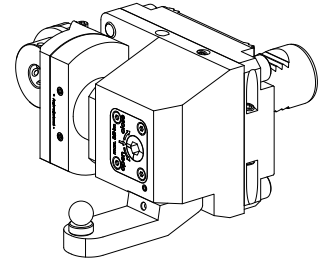

Messtasterhalter VDI30

Technische Daten

Schaft VDI	VDI 30
Antrieb	nicht angetrieben
Fixierung VDI	W-Verzahnung
180° wendbar	ja
Datenträger	Aufnahmebohrung prüfen
X [mm]	–
Y [mm]	–
Z [mm]	–

Dokumente

Für dieses Produkt sind keine Downloads vorhanden