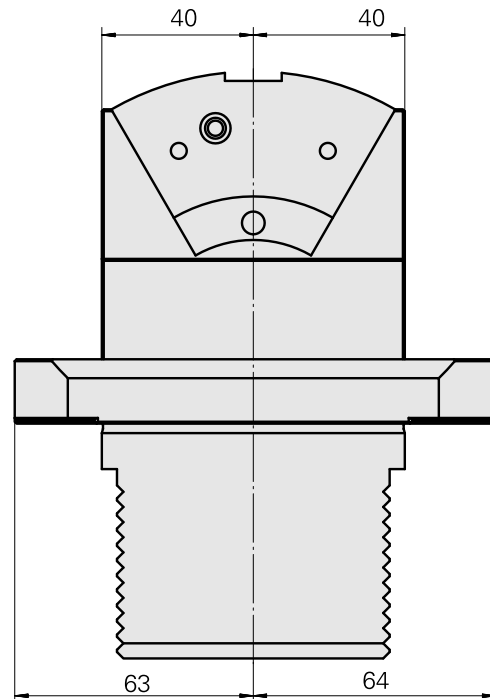

Adaptador

Características técnicas

PF Categoria de acessórios

Adaptador para apar.pré-ajuste

Recepção

D80 dispositivos de presetting

Alojamento de ferramenta

Alojam. prisma redondo TNL12