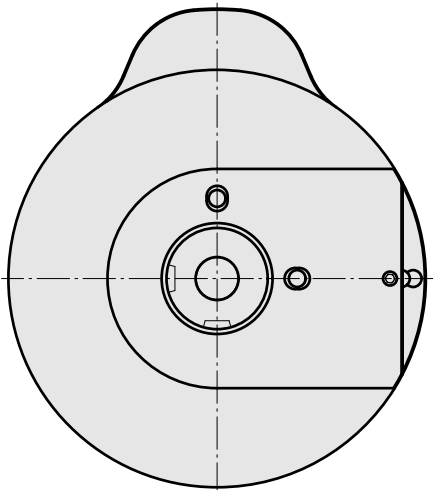

## Voreinst. D80mm/Bohrhaltestück D24mm

### Technische Daten

WZH Zubehörkategorie

Adapter für Voreinstellgeräte

Aufnahme

D80 für Voreinstellgeräte

Werkzeugaufnahme

Bohrhaltestück D24mm