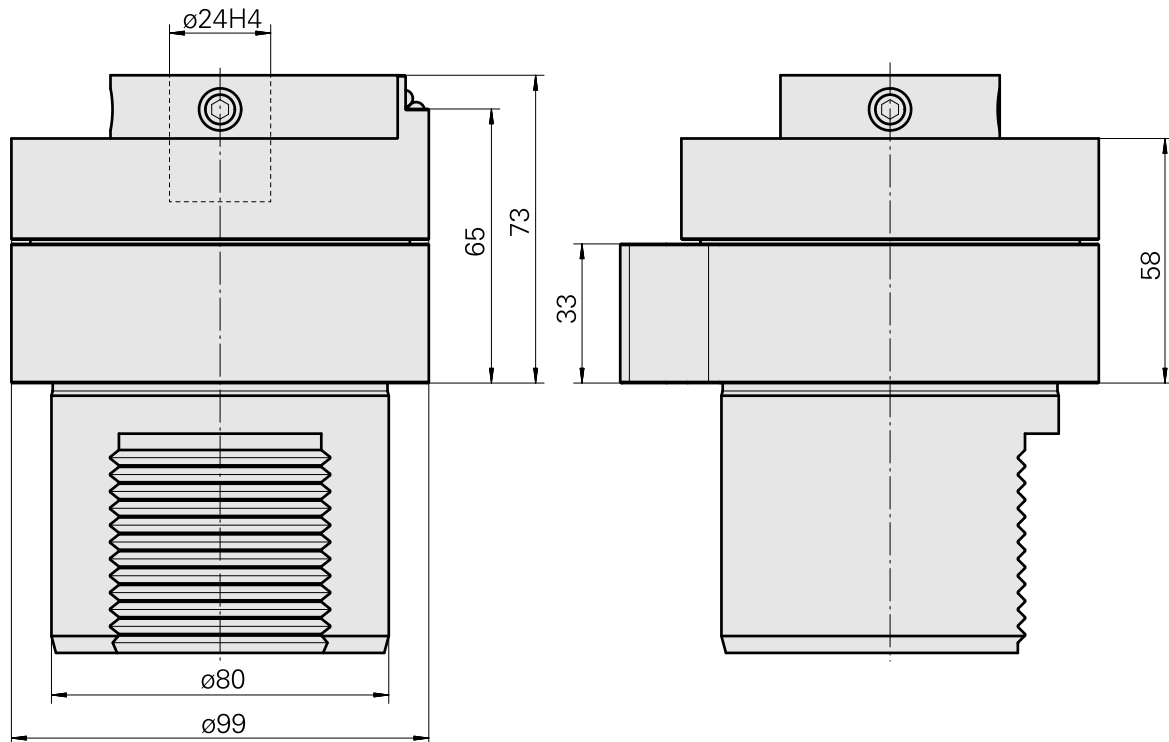

Disp di prerregolazione

Caratteristiche tecniche

Categoria acces. portautensile

Adattatore disp. prerregolaz.

Attacco

D80 per preimpostazione

Attacco per utensile

Supporto portapunte D24mm