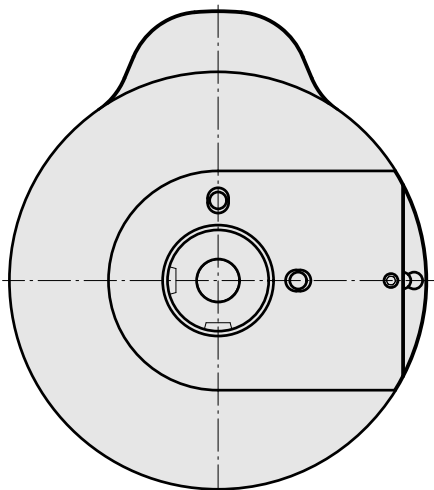

Disp di prerregolazione

Caratteristiche tecniche

Categoria acces. portautensile

Adattatore disp. prerregolaz.

Attacco

D80 per preimpostazione

Attacco per utensile

Supporto portapunte D24mm