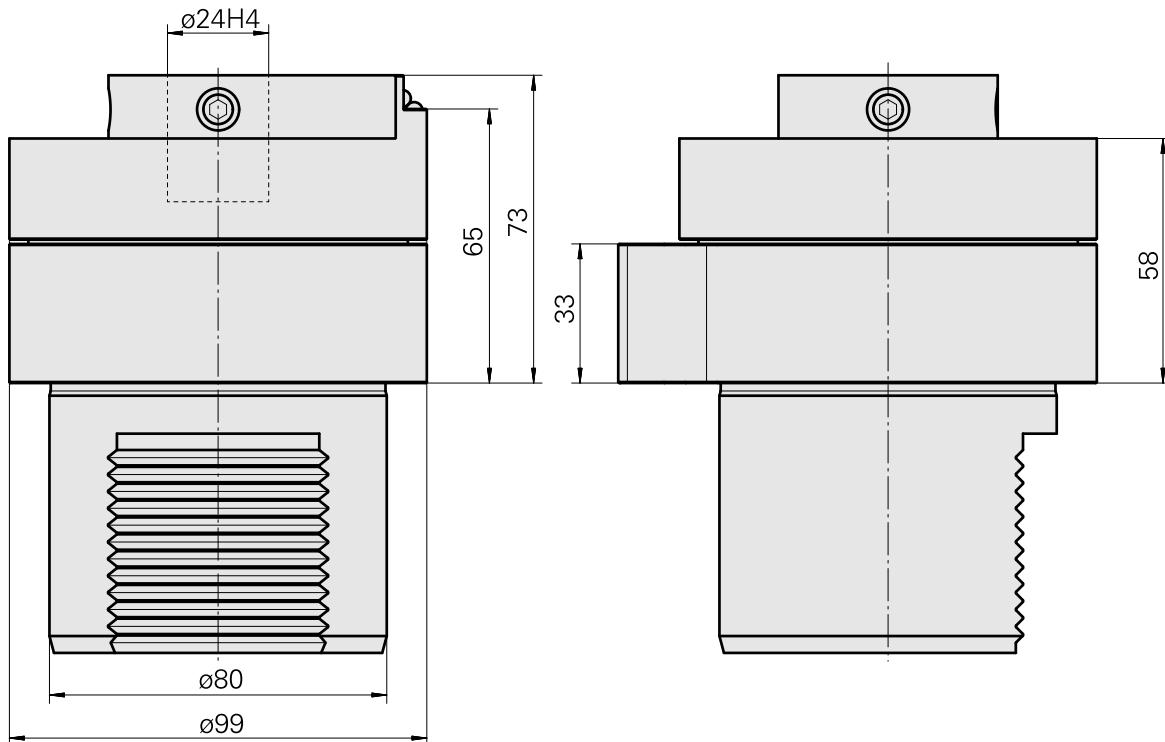

## Voreinst. D80mm/Bohrhaltestück D24mm

### Technische Daten

WZH Zubehörkategorie

Adapter für Voreinstellgeräte

Aufnahme

D80 für Voreinstellgeräte

Werkzeugaufnahme

Bohrhaltestück D24mm