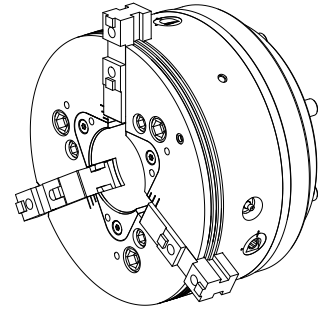

## 3-Backenfutter Rota THW Plus 260-81-A8

### Technische Daten

<b>Produkte INDEX TRAUB</b>	G300.2 • G320.2 • G320.3 compact
<b>Spindeldurchlass</b>	102mm
<b>Bearbeitungsseite</b>	Hauptspindel • Gegenspindel
<b>Hersteller Produktlinie</b>	ROTA THW PLUS 260-81 Z220
<b>Spindelaufnahme</b>	KK 8
<b>Spannmittelbaugröße</b>	260
<b>Hersteller Produktlinie</b>	Schunk