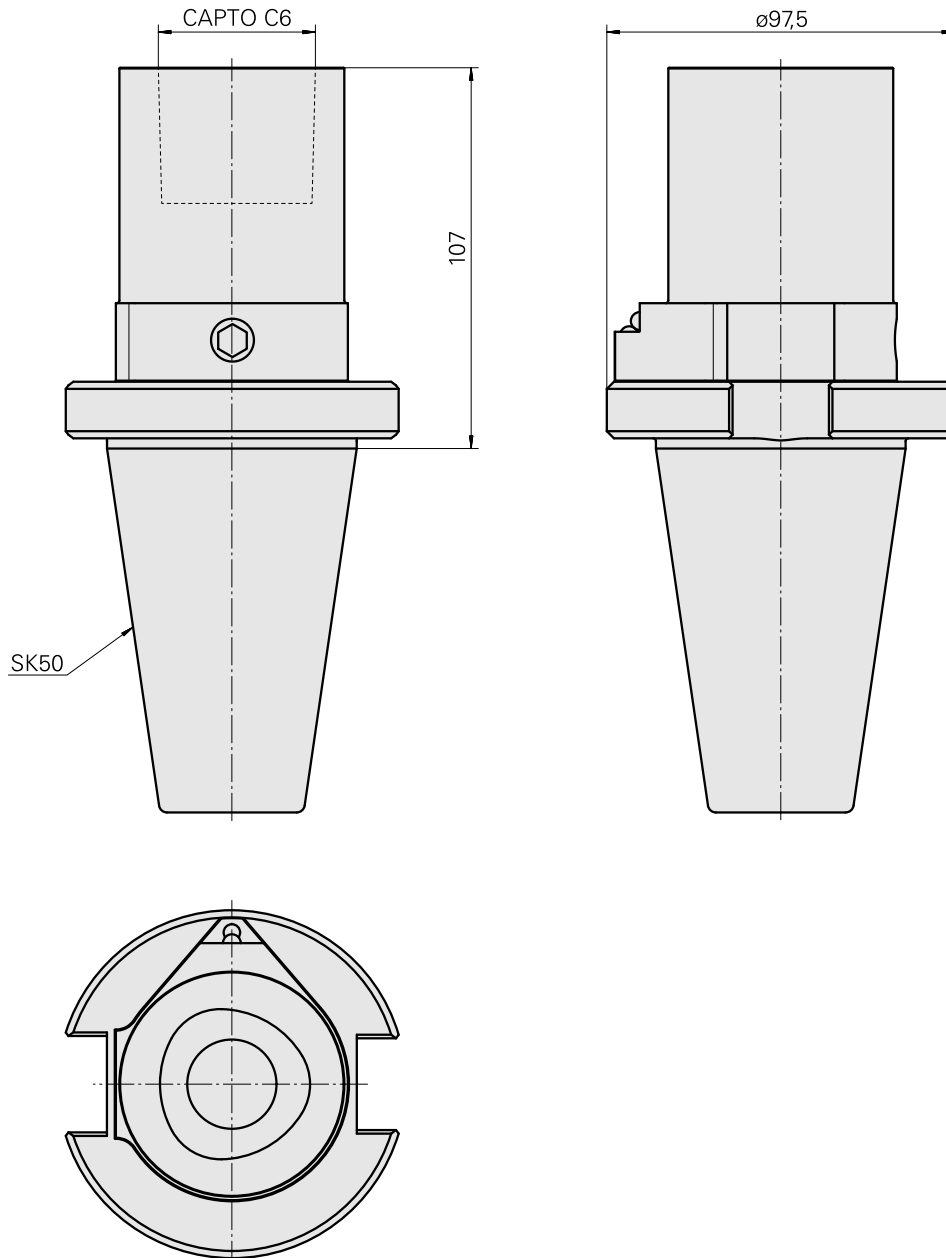

Voreinst. SK50/INDEX CAPTO C6

Technische Daten

WZH Zubehörkategorie

Adapter für Voreinstellgeräte

Aufnahme

SK50 für Voreinstellgeräte

Werkzeugaufnahme

INDEX CAPTO C6