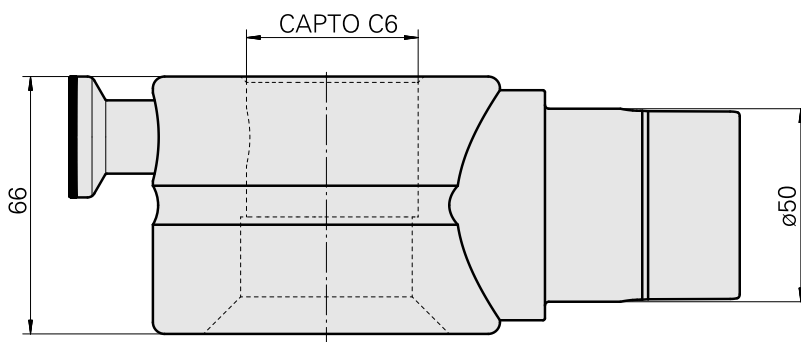

Adapter mounting aid INDEX CAPTO C6

Caratteristiche tecniche

Categoria acces. portautensile

Adatta. ausilio monta.

Attacco per utensile

CAPTO C6

Documenti

Non sono disponibili download per questo prodotto