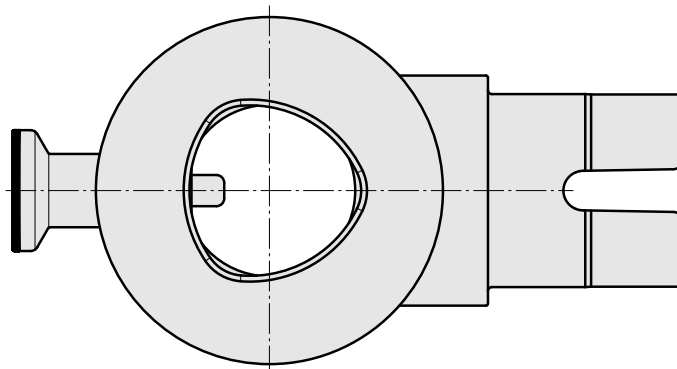

Adapter mounting aid INDEX CAPTO C6

Caratteristiche tecniche

Categoria acces. portautensile

Adatta. ausilio monta.

Attacco per utensile

CAPTO C6

Documenti

Non sono disponibili download per questo prodotto