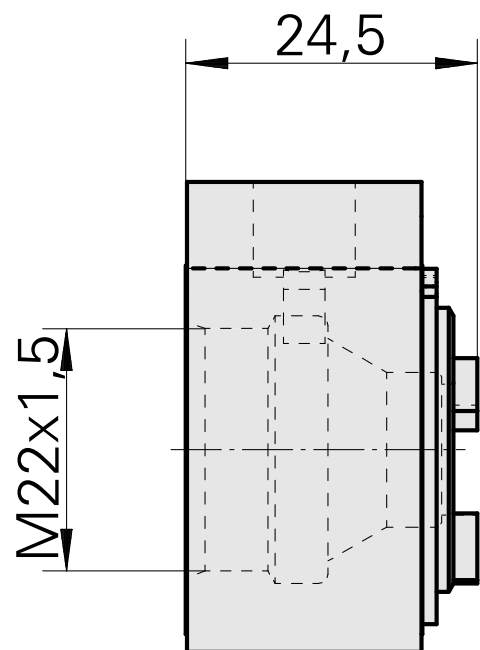

Kühlmittelzuführung ER16 IK

Technische Daten

Für dieses Produkt sind aktuell keine zusätzlichen technischen Merkmale hinterlegt

Dokumente

Für dieses Produkt sind keine Downloads vorhanden