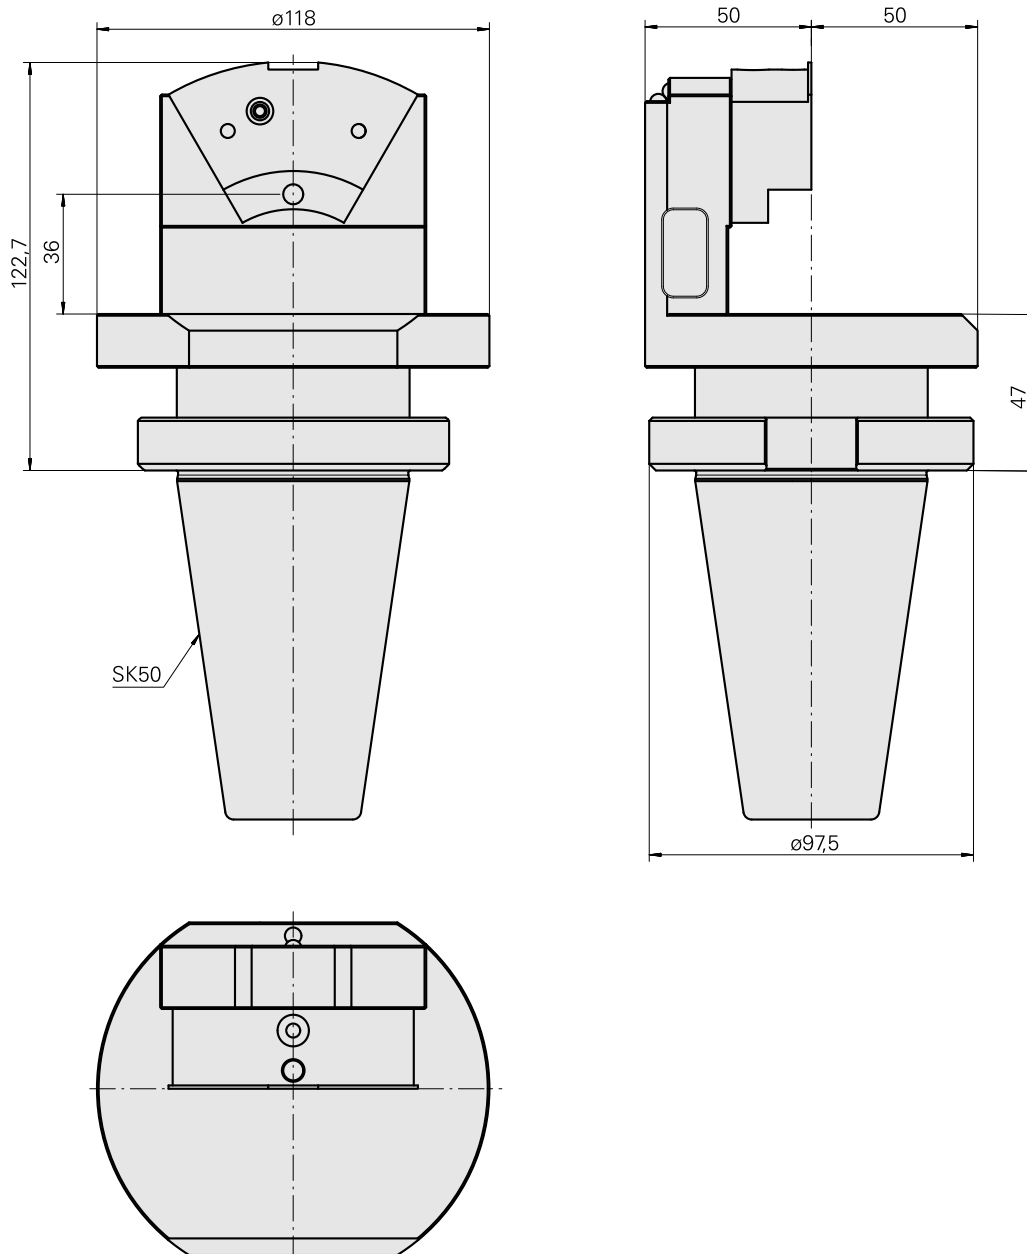

### Technische Daten

WZH Zubehörkategorie

Adapter für Voreinstellgeräte

Aufnahme

SK50 für Voreinstellgeräte

Werkzeugaufnahme

Rundprisma-Aufnahme TNL12