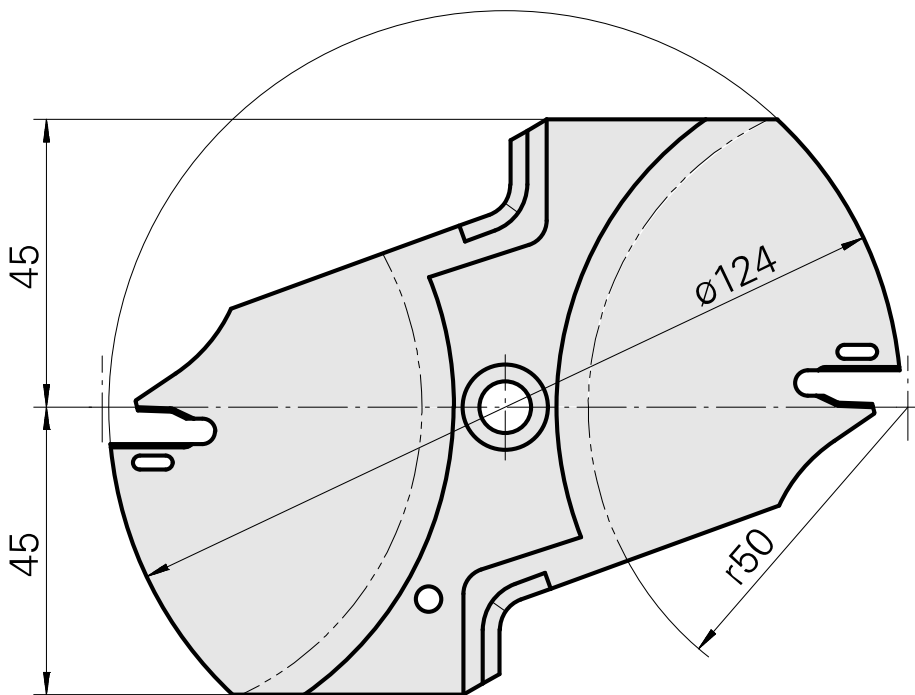

Technical data

TH accessories category

Cutting tools

Mounting

Löcher System