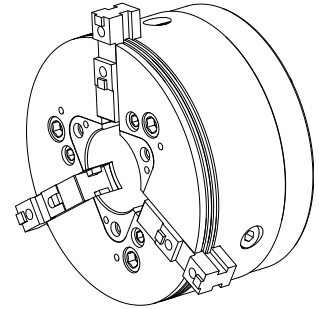

Mordaza

Características técnicas

Produtos INDEX TRAUB	G200.3 • G220.3 • G320.3 compact
Passagem do fuso	90mm
Lado de usinagem	Fuso principal • Contra fuso
Lin. prod. de outr. fabricant.	ROTA THW PLUS 260-81 A8
Alojamento do fuso	KK 8
Dimensão disp. fixação	260
Lin. prod. de outr. fabricant.	Schunk

De momento, não está disponível uma visão de 3 lados para esse produto

Documentos

Não há downloads disponíveis para este produto