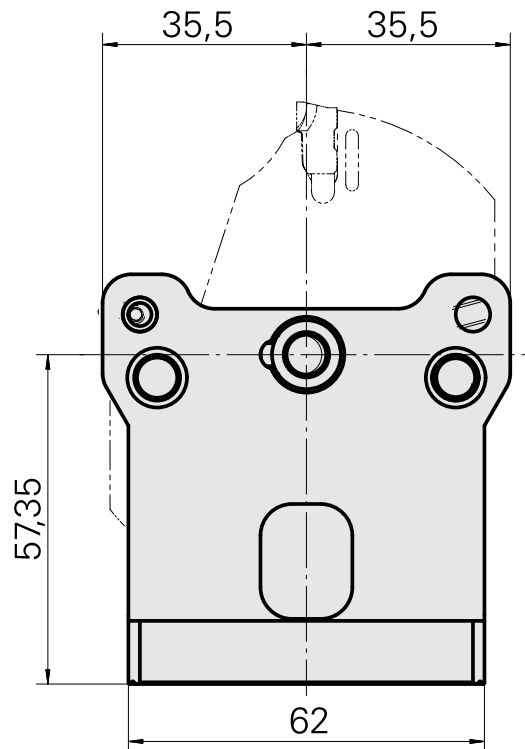

Grooving tool holding block Löcher System

Technical data

Drive	not live
Cooling	external
Mounting	Löcher System
INDEX TRAUB products	C100 • C200 • G200 • G200.2 • G220 • R200