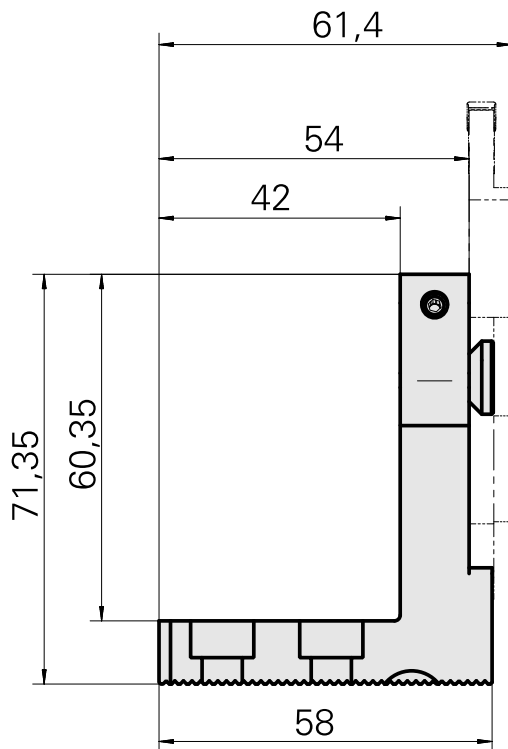

Grooving tool holding block Löcher System

Technical data

Drive	not live
Cooling	external
Mounting	Löcher System
INDEX TRAUB products	C100 • C200 • G200 • G200.2 • G220 • R200