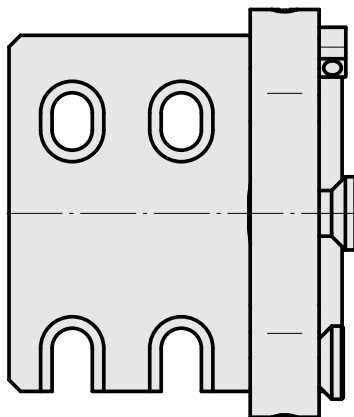

Grooving tool holding block Löcher System

Technical data

Drive	not live
Cooling	external
Mounting	Löcher System
INDEX TRAUB products	C100 • C200 • G200 • G200.2 • G220 • R200