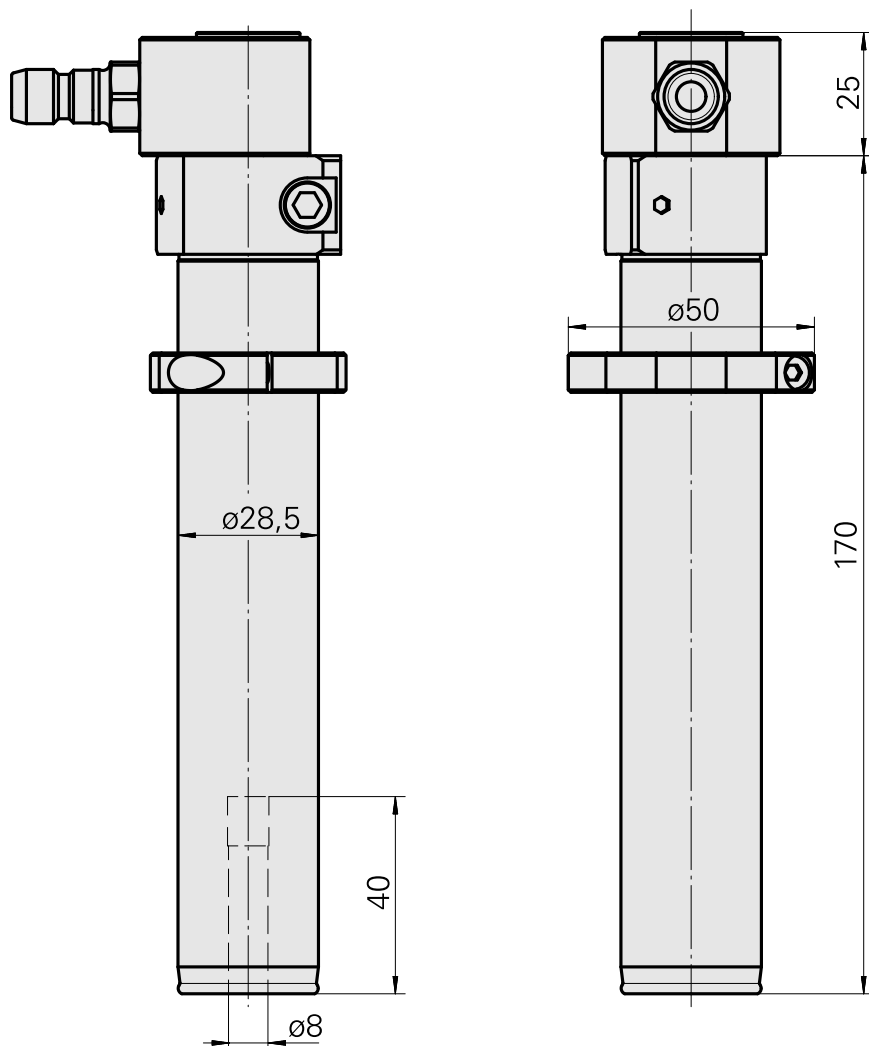

## Bohrhalter Hydrodehn D8

### Technische Daten

<b>Antrieb</b>	nicht angetrieben
<b>Fixierung MS</b>	Klemmring D28,5
<b>Kühlung</b>	innen
<b>Druck</b>	80 bar
<b>Aufnahme</b>	Hydrodehn D8
<b>X [mm]</b>	–
<b>Y [mm]</b>	–
<b>Z [mm]</b>	–
<b>Produkte INDEX TRAUB</b>	MS22-6 • MS22-8 • MS16-6 • MS24-6 • MS16-6 Plus