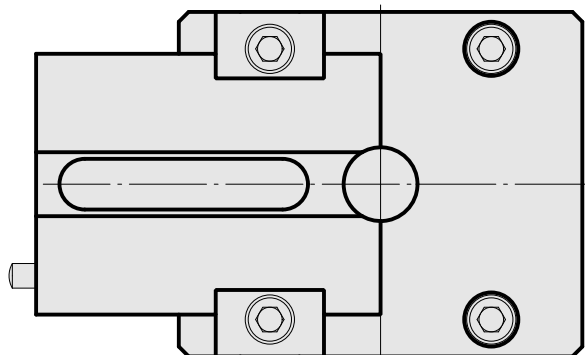

Suporte básico KPS 45 D25

Características técnicas

Sistema KPS	KPS 45
Acionamento	não acionado
Refrigeração	interno
Recepção	D25
Pressão (até)	80 bar
X [mm]	20
Y [mm]	-
Z [mm]	70
Produtos INDEX TRAUB	TNL20 • TNL32-11 compact • TNL20-11 • TNL32 compact • TNK40.2-10 • TNL20.2 • TNK40.2