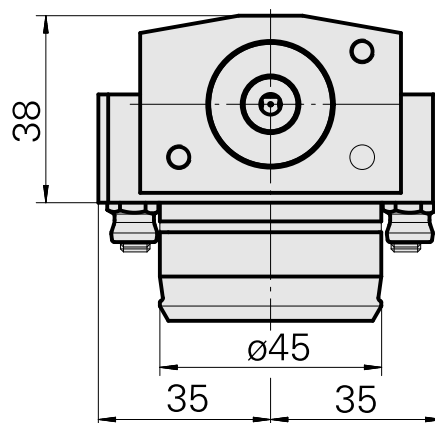

Suporte básico KPS 45 D25

Características técnicas

Sistema KPS	KPS 45
Acionamento	não acionado
Refrigeração	interno
Recepção	D25
Pressão (até)	80 bar
X [mm]	20
Y [mm]	-
Z [mm]	70
Produtos INDEX TRAUB	TNL20 • TNL32-11 compact • TNL20-11 • TNL32 compact • TNK40.2-10 • TNL20.2 • TNK40.2