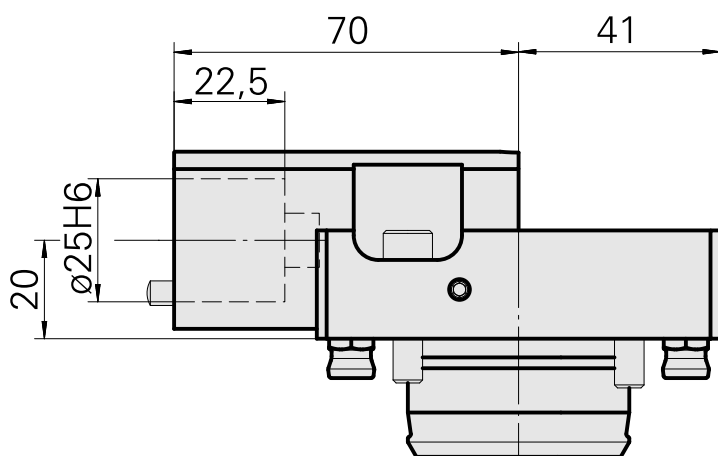

Suporte básico KPS 45 D25

Características técnicas

Sistema KPS	KPS 45
Acionamento	não acionado
Refrigeração	interno
Recepção	D25
Pressão (até)	80 bar
X [mm]	20
Y [mm]	-
Z [mm]	70
Produtos INDEX TRAUB	TNL20 • TNL32-11 compact • TNL20-11 • TNL32 compact • TNK40.2-10 • TNL20.2 • TNK40.2