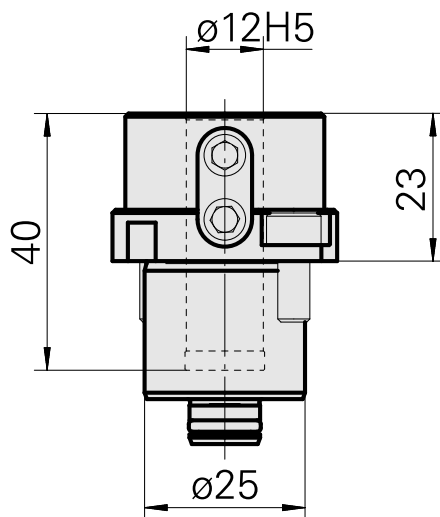

## Mount Shank 25 D12 (0.47 ")

### Technical data

<b>Shank KPS</b>	Shank 25
<b>Drive</b>	not live
<b>Cooling</b>	internal
<b>Mounting</b>	D12
<b>Pressure</b>	80 bar, internal 120 bar opt.
<b>X [mm]</b>	-
<b>Y [mm]</b>	-
<b>Z [mm]</b>	23 (0,91")
<b>INDEX TRAUB products</b>	TNL20 • TNL32-11 compact • TNL20-11 • TNL32 compact • TNK40.2-10 • TNK40.2-8 • TNL20.2