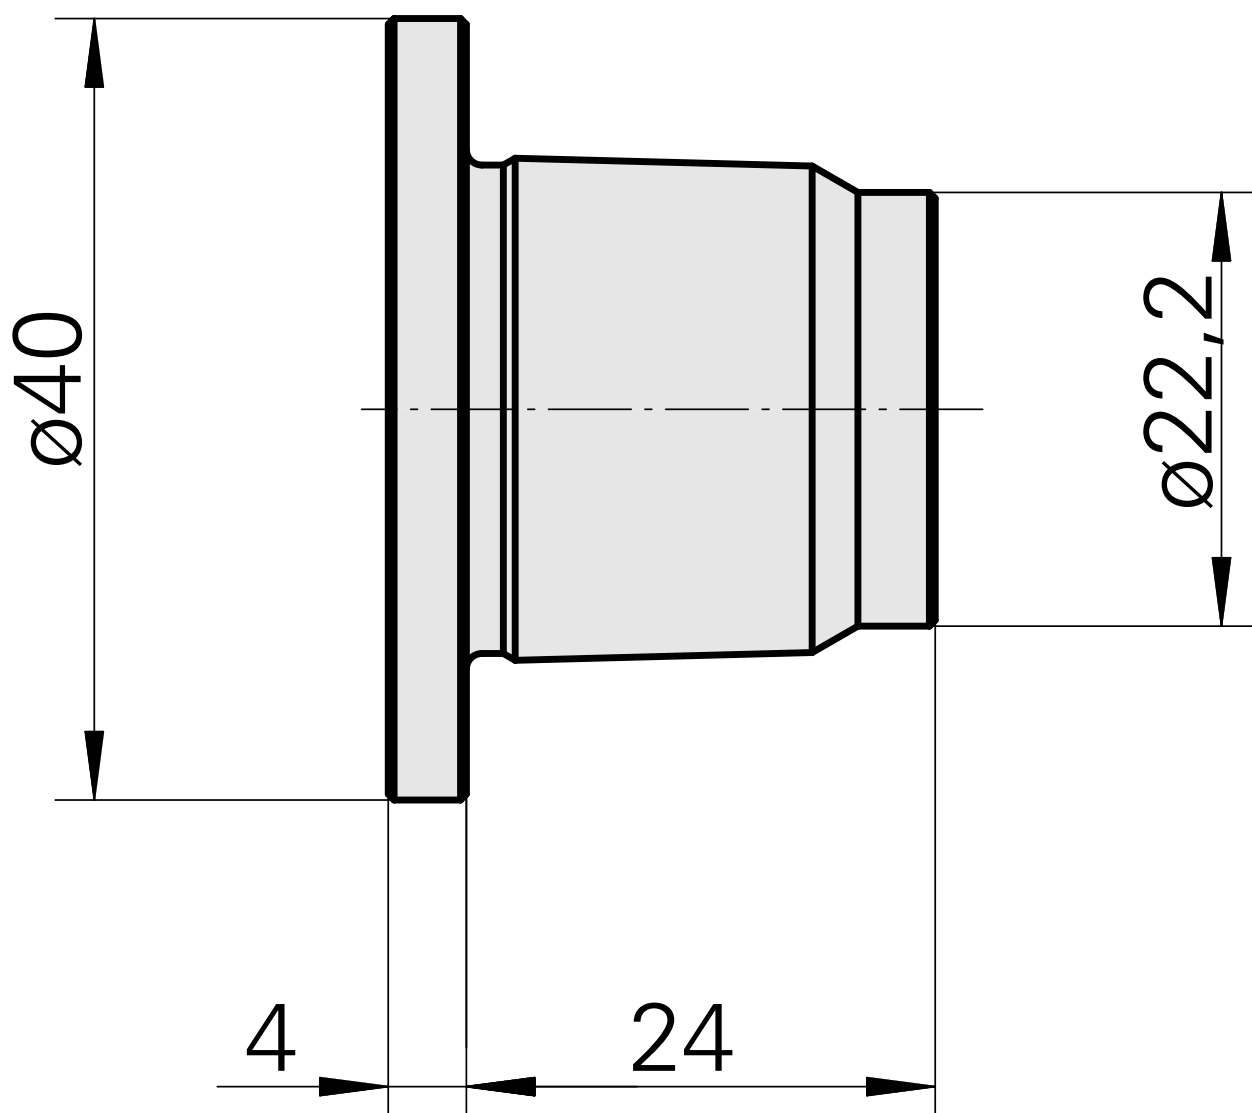

INDEX CAPTO C4, tappo di chiusura

Caratteristiche tecniche

Categoria acces. portautensile

INDEX CAPTO C4

Accessorio per cambio rapido

Tappo di chiusura

Documenti

Non sono disponibili download per questo prodotto