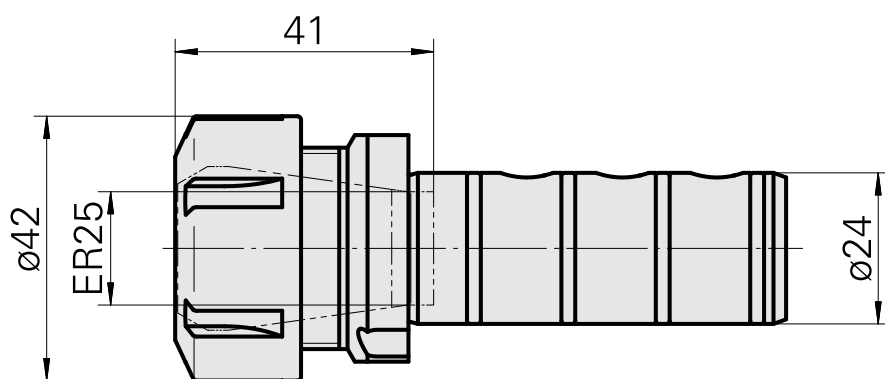

Gravação ER25

Características técnicas

Acionamento	não acionado
Refrigeração	interno
Recepção	ER25
Pressão (até)	80 bar
X [mm]	-
Y [mm]	-
Z [mm]	-
Produtos INDEX TRAUB	ABC65 • TNK42/65 • TNL18 • TNL20 • TNL32-11 • TNL32 • TNL32-11 compact • TNL20-11 • TNL32 compact • TNK40.2-10 • TNL20.2 • TNK40.2

Documentos

Não há downloads disponíveis para este produto

Acessórios

Necessário para operação

Chave

ID do produto : 10802433

ID anterior do produto : 490219.0251

PF Categoria de acessórios Ferramenta	Recepção ER25	Tipo de pinça de aperto ER 25	Fixação do tipo porca Rosca
Ferramenta para pinças Chaves de boca			

Acessórios opcionais

Tool holder accessories

Porca tensora

ID do produto : 10193990

ID anterior do produto : 901939.0251

PF Categoria de acessórios Garra	Recepção ER25	Tipo de pinça de aperto ER 25	Fixação do tipo porca Rosca
-------------------------------------	------------------	----------------------------------	--------------------------------