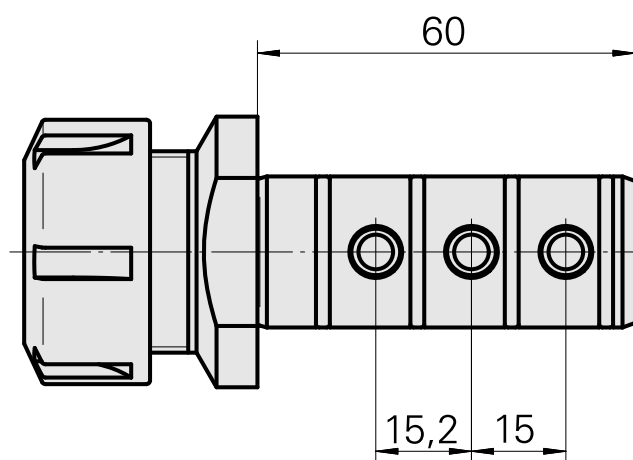

Gravação ER25

Características técnicas

Acionamento	não acionado
Refrigeração	interno
Recepção	ER25
Pressão (até)	80 bar
X [mm]	-
Y [mm]	-
Z [mm]	-
Produtos INDEX TRAUB	ABC65 • TNK42/65 • TNL18 • TNL20 • TNL32-11 • TNL32 • TNL32-11 compact • TNL20-11 • TNL32 compact • TNK40.2-10 • TNL20.2 • TNK40.2

Documentos

Não há downloads disponíveis para este produto

Acessórios

Necessário para operação

Chave

ID do produto : 10802433

ID anterior do produto : 490219.0251

PF Categoria de acessórios Ferramenta	Recepção ER25	Tipo de pinça de aperto ER 25	Fixação do tipo porca Rosca
Ferramenta para pinças Chaves de boca			

Acessórios opcionais

Tool holder accessories

Porca tensora

ID do produto : 10193990

ID anterior do produto : 901939.0251

PF Categoria de acessórios Garra	Recepção ER25	Tipo de pinça de aperto ER 25	Fixação do tipo porca Rosca
-------------------------------------	------------------	----------------------------------	--------------------------------